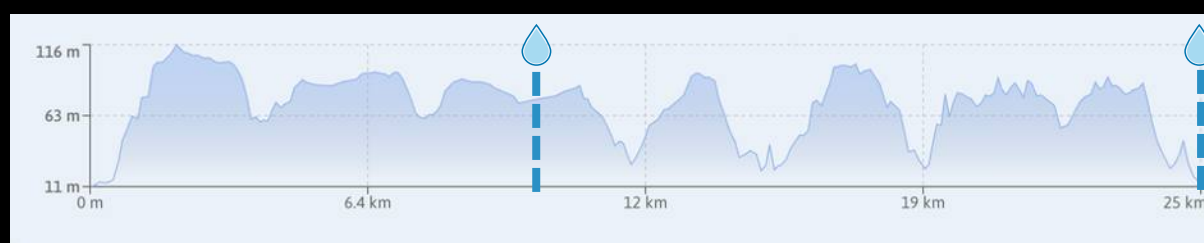

## MEGA 51 KM (2 X 26KM)

1240 M

POZIOM ●●●●○

PUNKTY ODZYWCZE  
10 KM / 25 KM

LIMIT CZASU  
3 H 45 MIN

POBIERZ GPX

## SPEED 25,5 KM

620 M

POZIOM ●●●●○

PUNKTY ODZYWCZE  
10 KM

LIMIT CZASU  
3 H

POBIERZ GPX