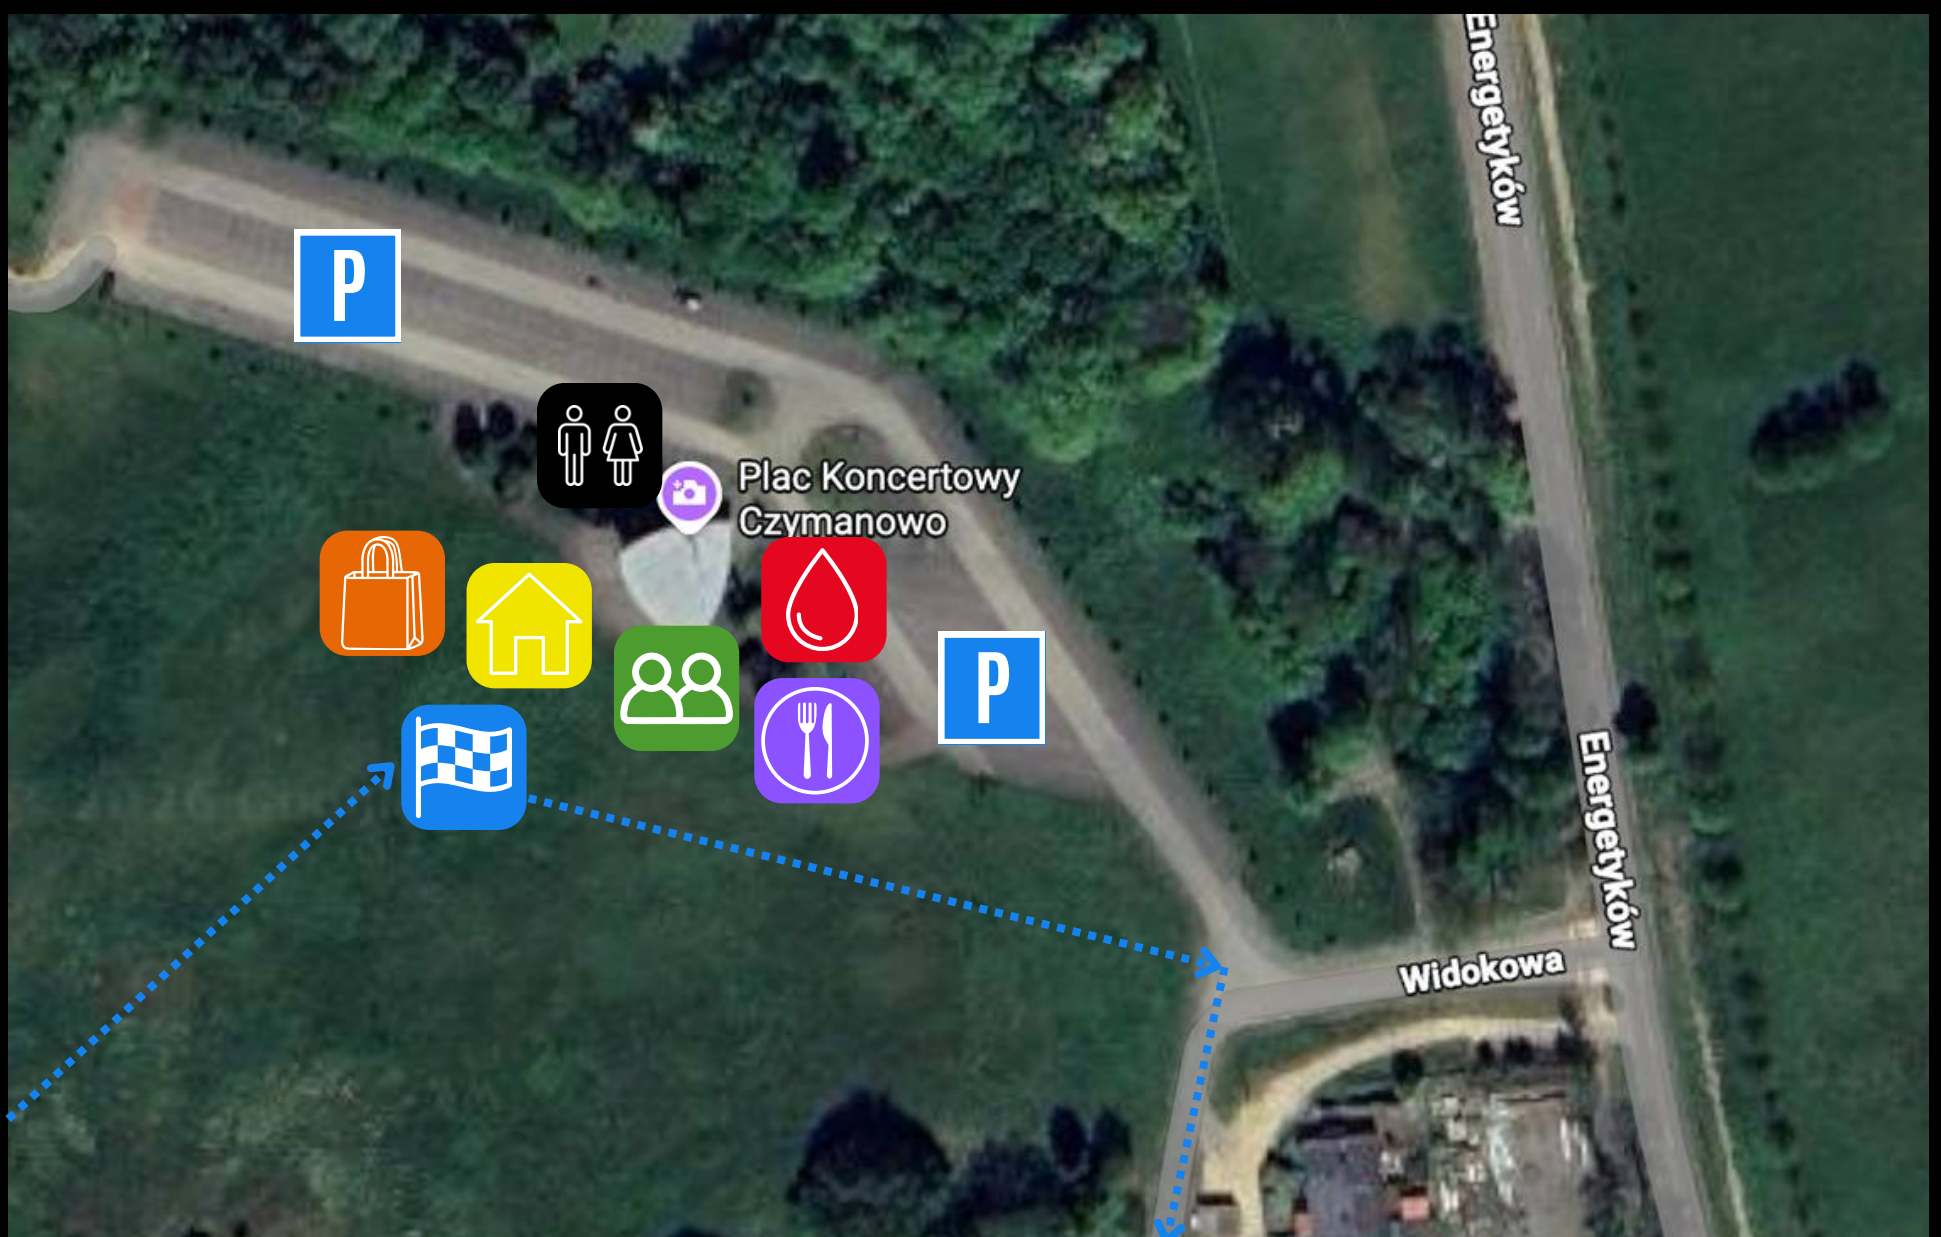

# MAPA MIASTECZKA

PLAC KONCERTOWY CZYMANOWO

1