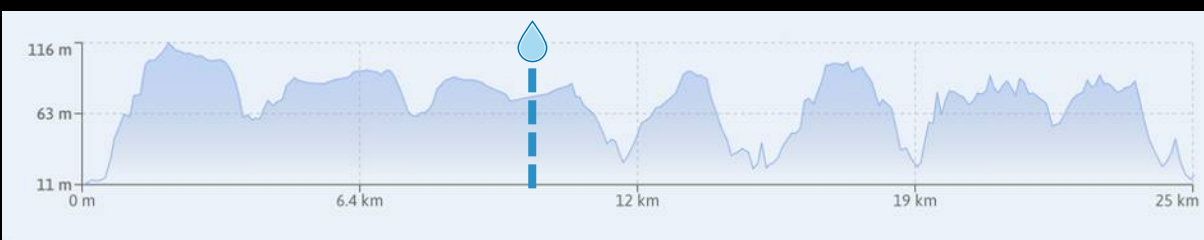

## MEGA 51 KM (2 X 26KM)

1240 M

POZIOM ●●●●○

PUNKTY ODZYWCZE  
10 KM / 25 KM

LIMIT CZASU  
3 H 45 MIN

POBIERZ GPX

## SPEED 25,5 KM

620 M

POZIOM ●●●●○

PUNKTY ODZYWCZE  
10 KM

LIMIT CZASU  
3 H

POBIERZ GPX