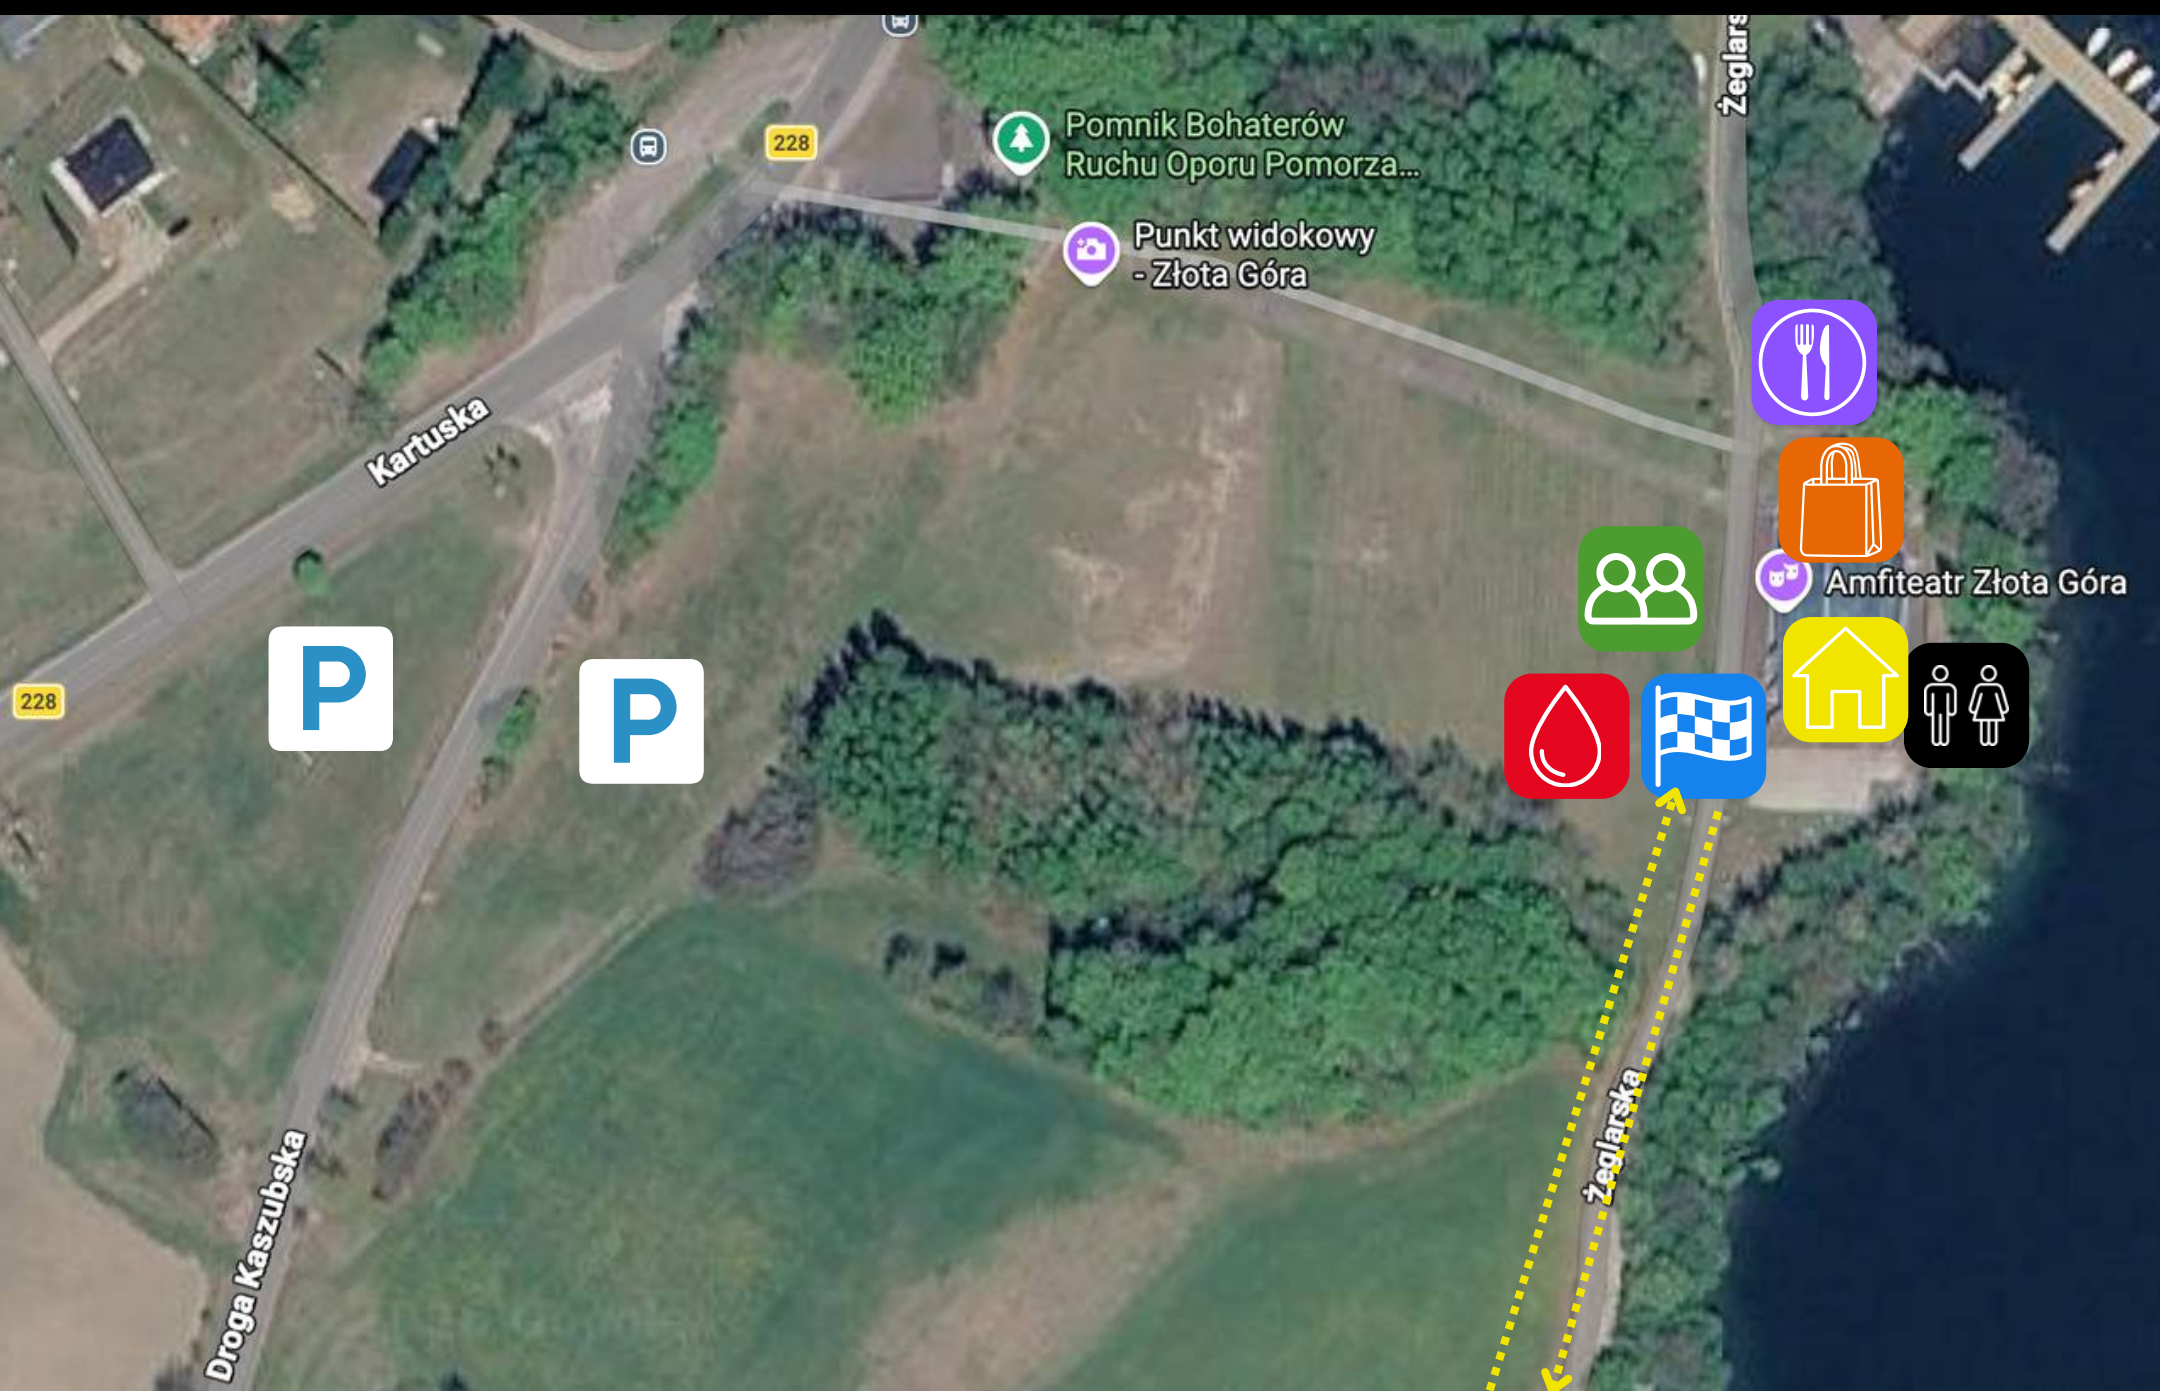

MAPA MIASTECZKA

CSWIPR ZŁOTA GÓRA

1 **BIURO ZAWODÓW**
Numery, zapisy, informacje

2 **START / META**
Start sektorów,
meta wyścigów

3 **EXPO / PARTNERZY**
Stoiska partnerów
i wystawców

4 **DEPOZYT**
Przechowalnia toreb

5 **STREFA GASTRO**
Jedzenie, napoje

6 **STREFA MYCIA I SERWISU**
Myjka rowerowa

7 **TOALETY / PRYSZNICE**

8 **PARKING**
Parking dla
zawodników i gości