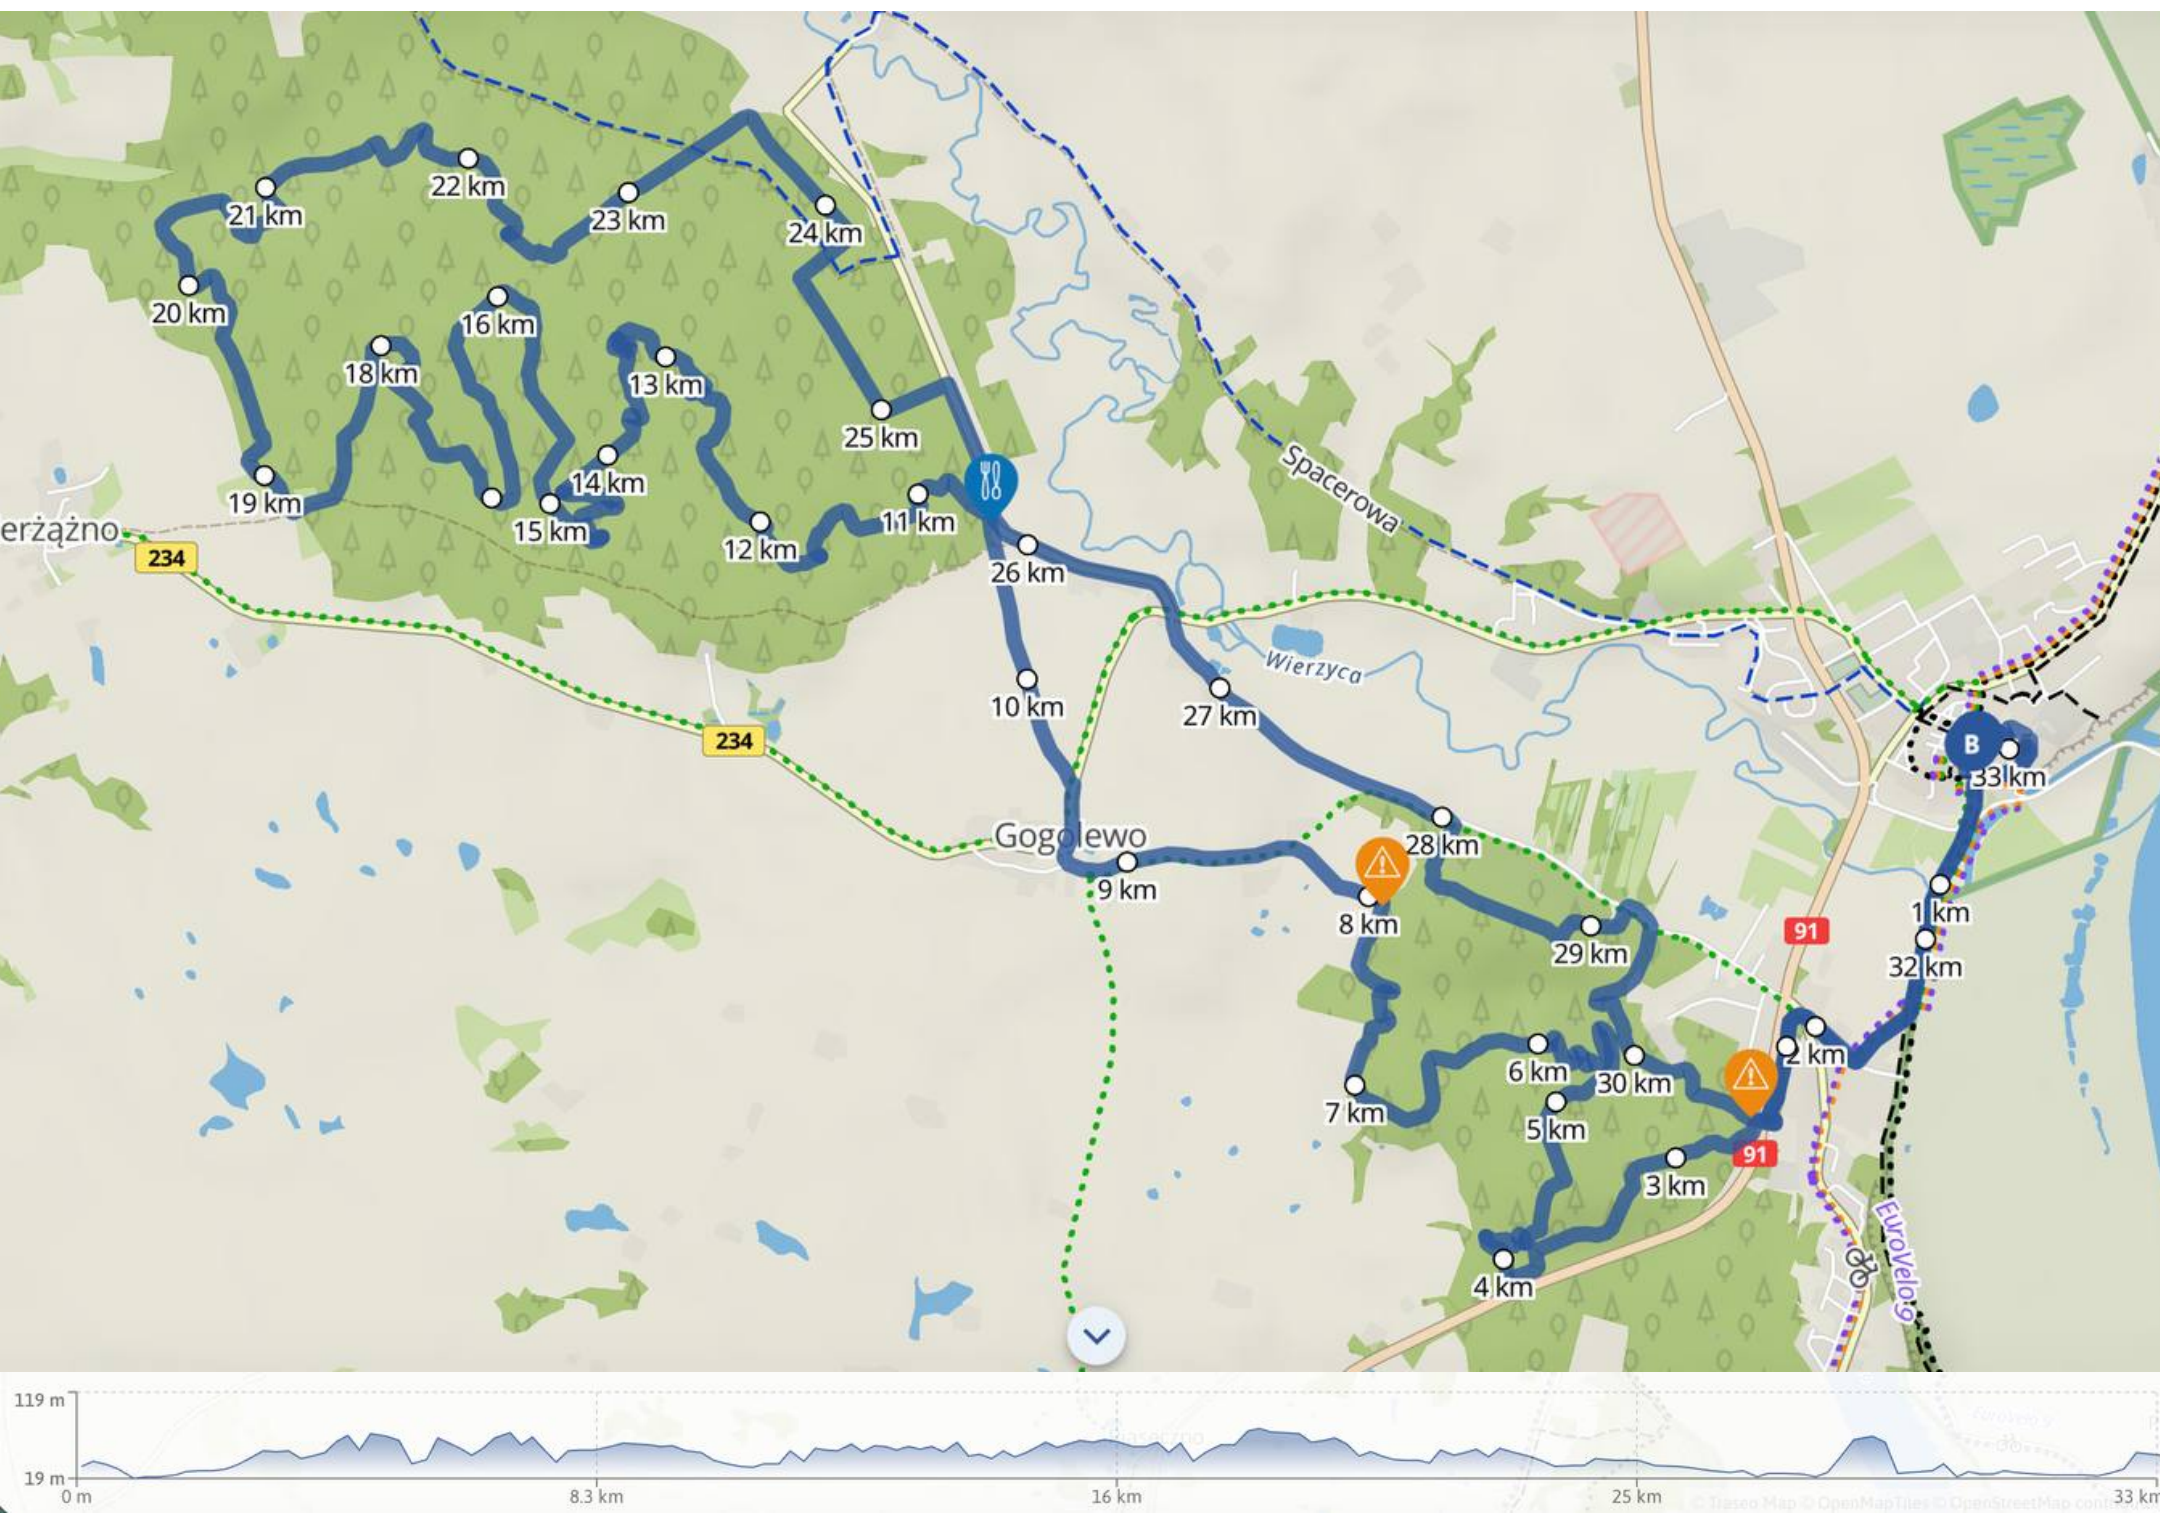

TRASA SPEED

34KM (1 PĘTLA)

LIMIT 3H

Link