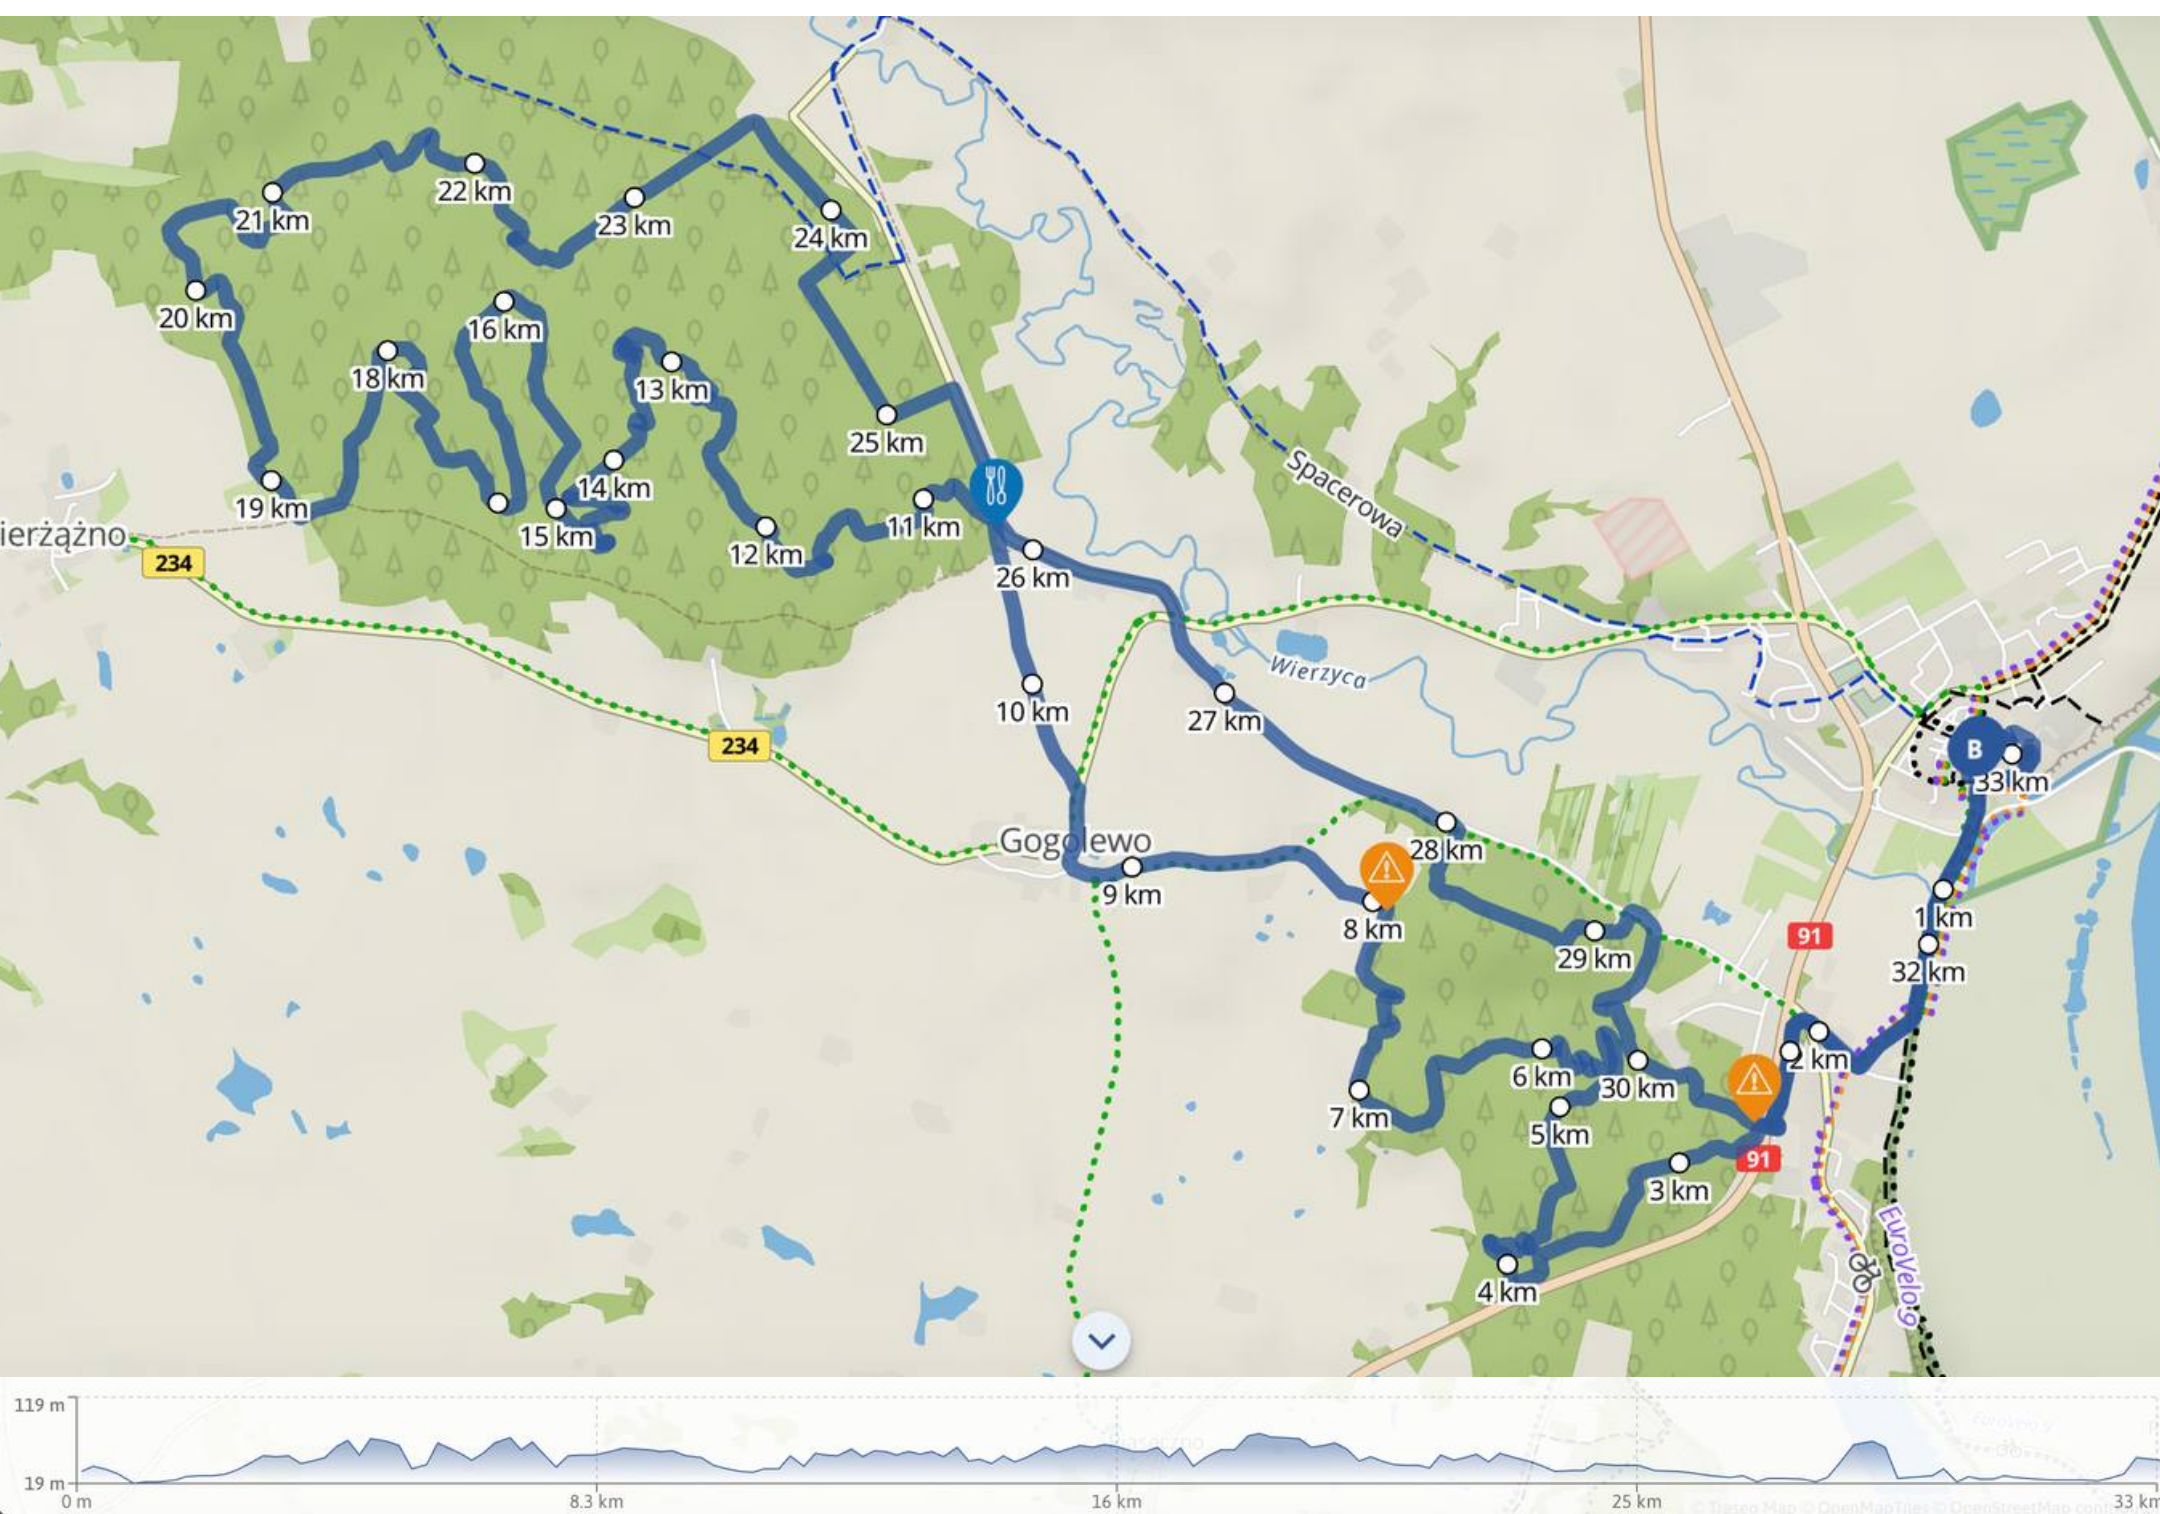

TRASA MEGA

62KM (2 PĘTLE)

LIMIT 4H 10MIN

[Link](#)