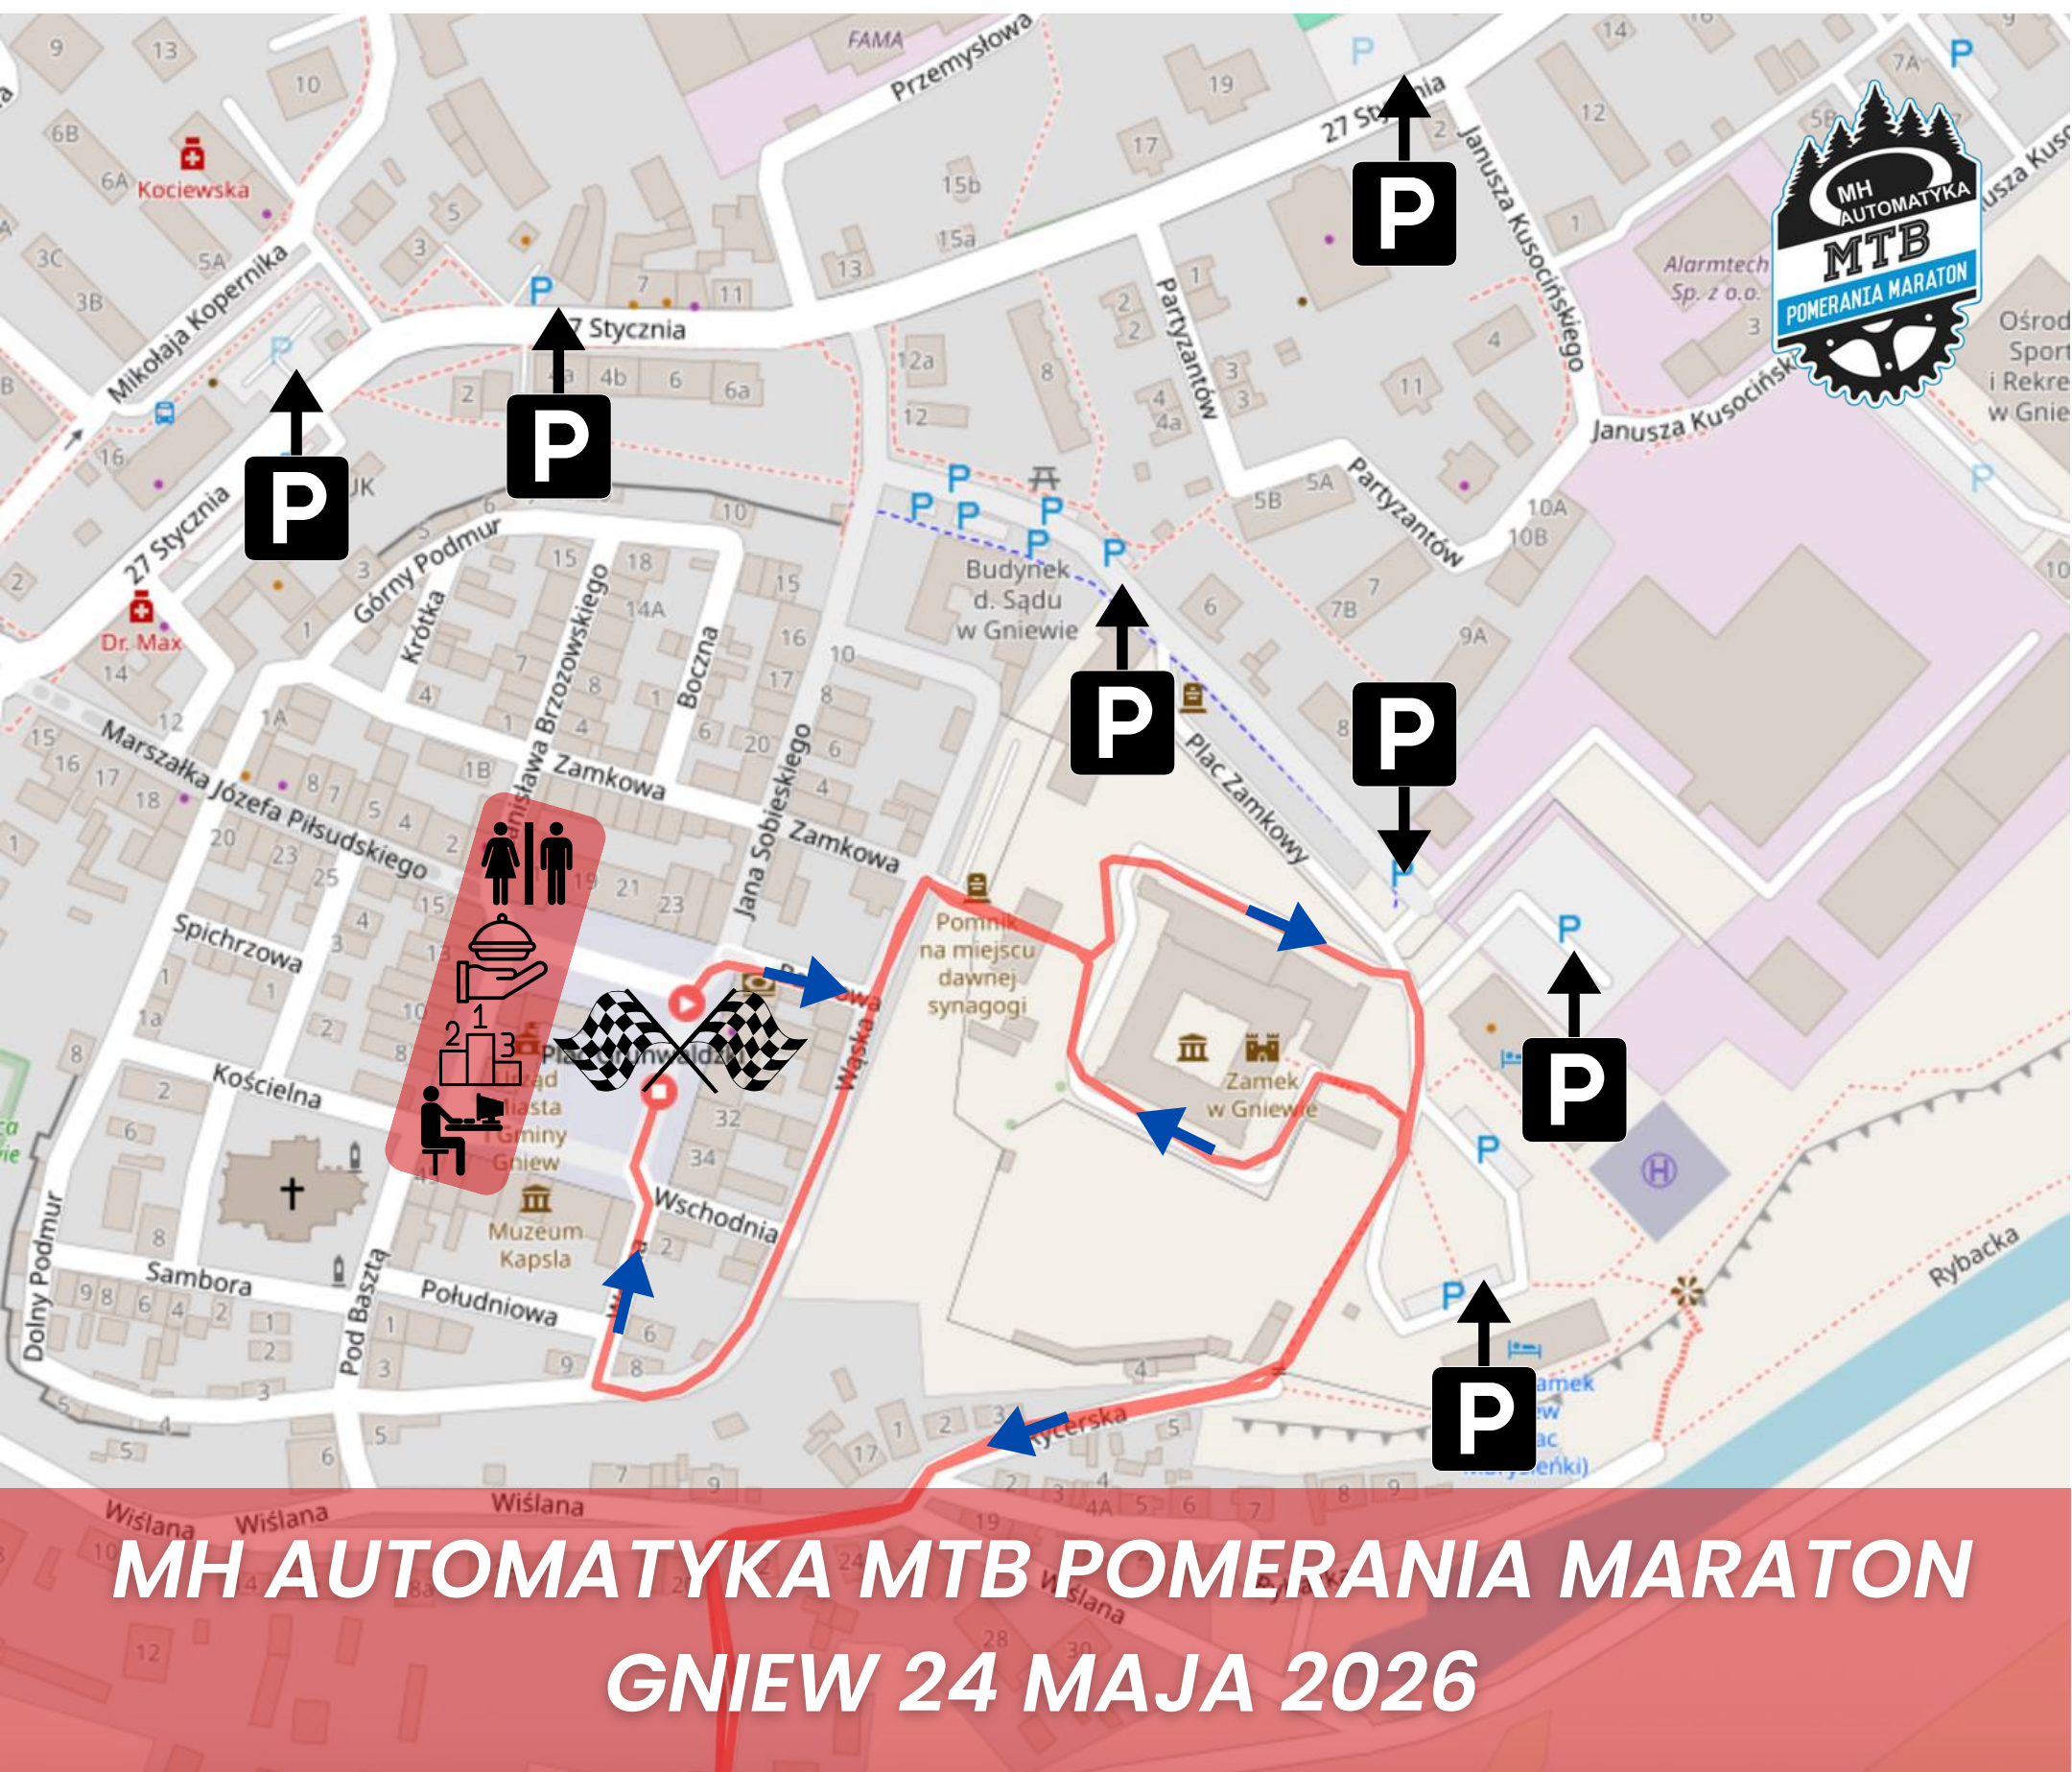

MIASTECZKO MAPA

PARKING

OZNACZONE NA PLANIE LITERKĄ P
PARKINGI W POBLIŻU RYNKU

TOALETY

W BUDYNKU RATUSZA

ODBIÓR POSIŁKU REGENERACYJNEGO

PIEROGOWÓZ

BOKSY TECHNICZNE/BUFETY

SPEED 2, MEGA 4