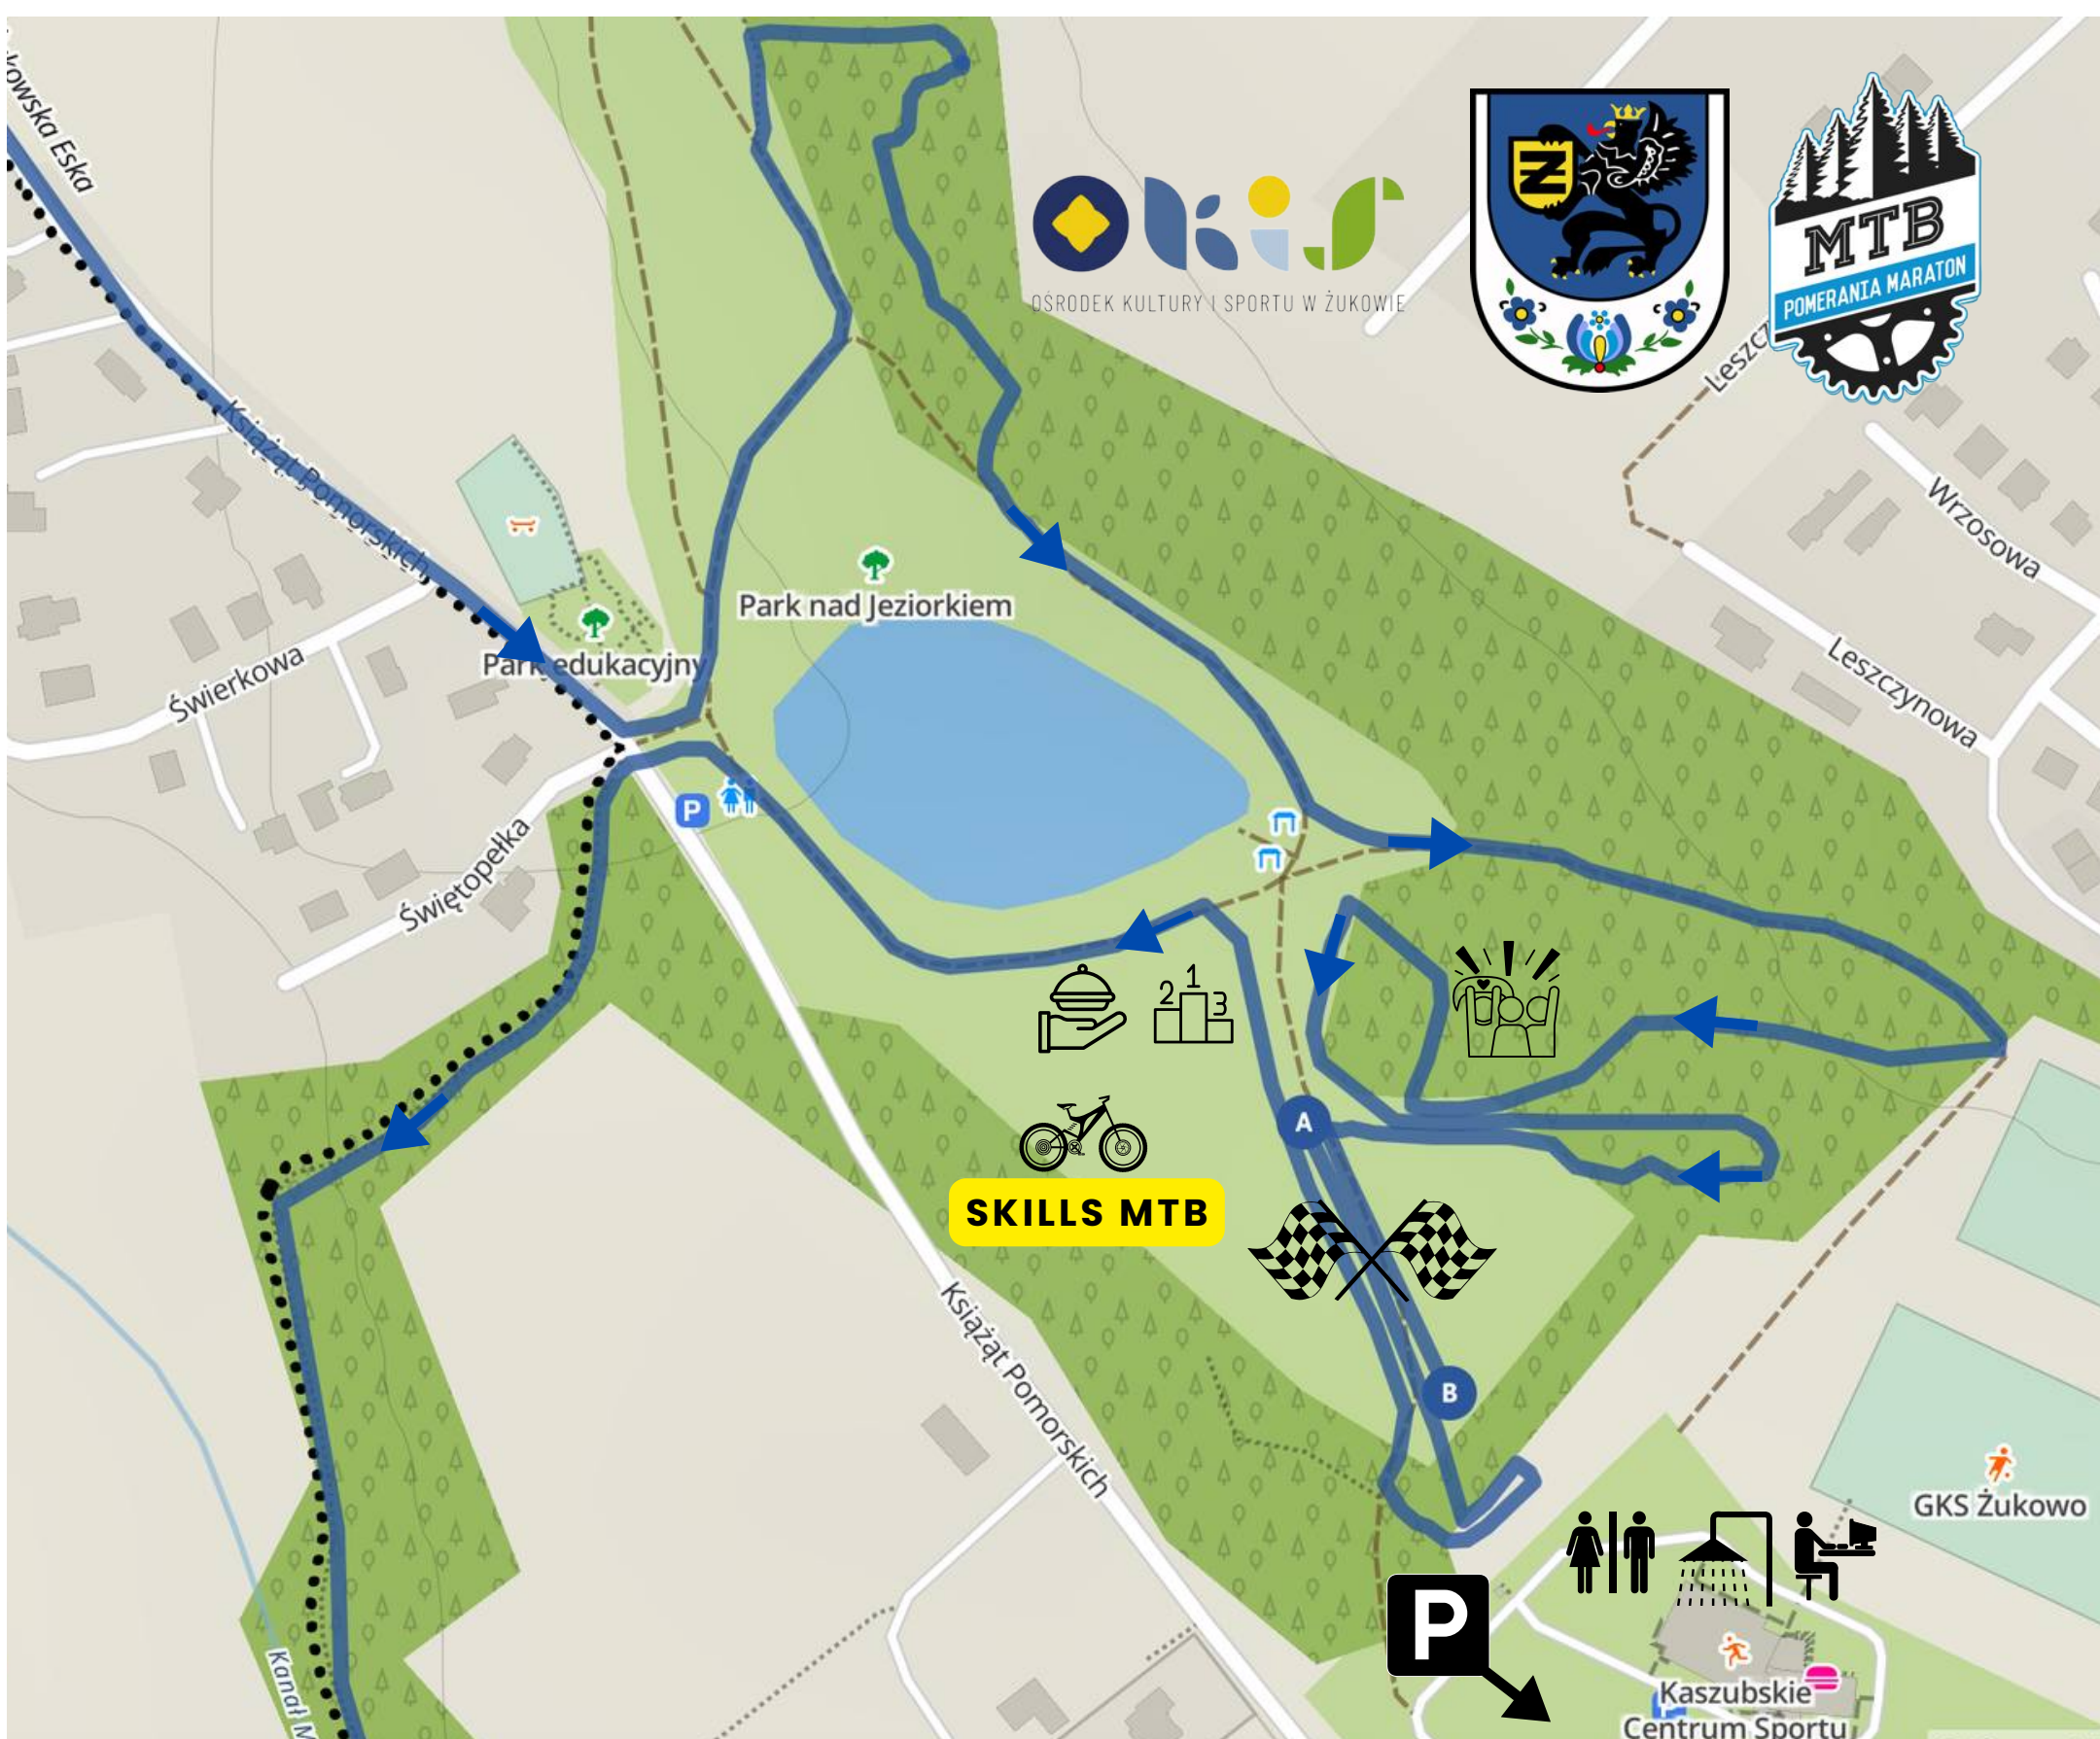

MIASTECZKO MAPA

PARKING

OZNACZONE NA PLANIE LITERKĄ P
PRZY KASZUBSKIM CENTRUM SPORTU

TOALETY/PRZEBIERALNIE/PRYSZNICE

NA TERENIE KASZUBSKIEGO CENTRUM SPORTU

ODBIÓR POSIŁKU REGENERACYJNEGO

PIEROGOWÓZ

BOKSY TECHNICZNE/BUFETY

SPEED 1, MEGA 2

MH AUTOMATYKA MTB POMERANIA MARATON
ŻUKOWO 12 KWIETNIA 2026