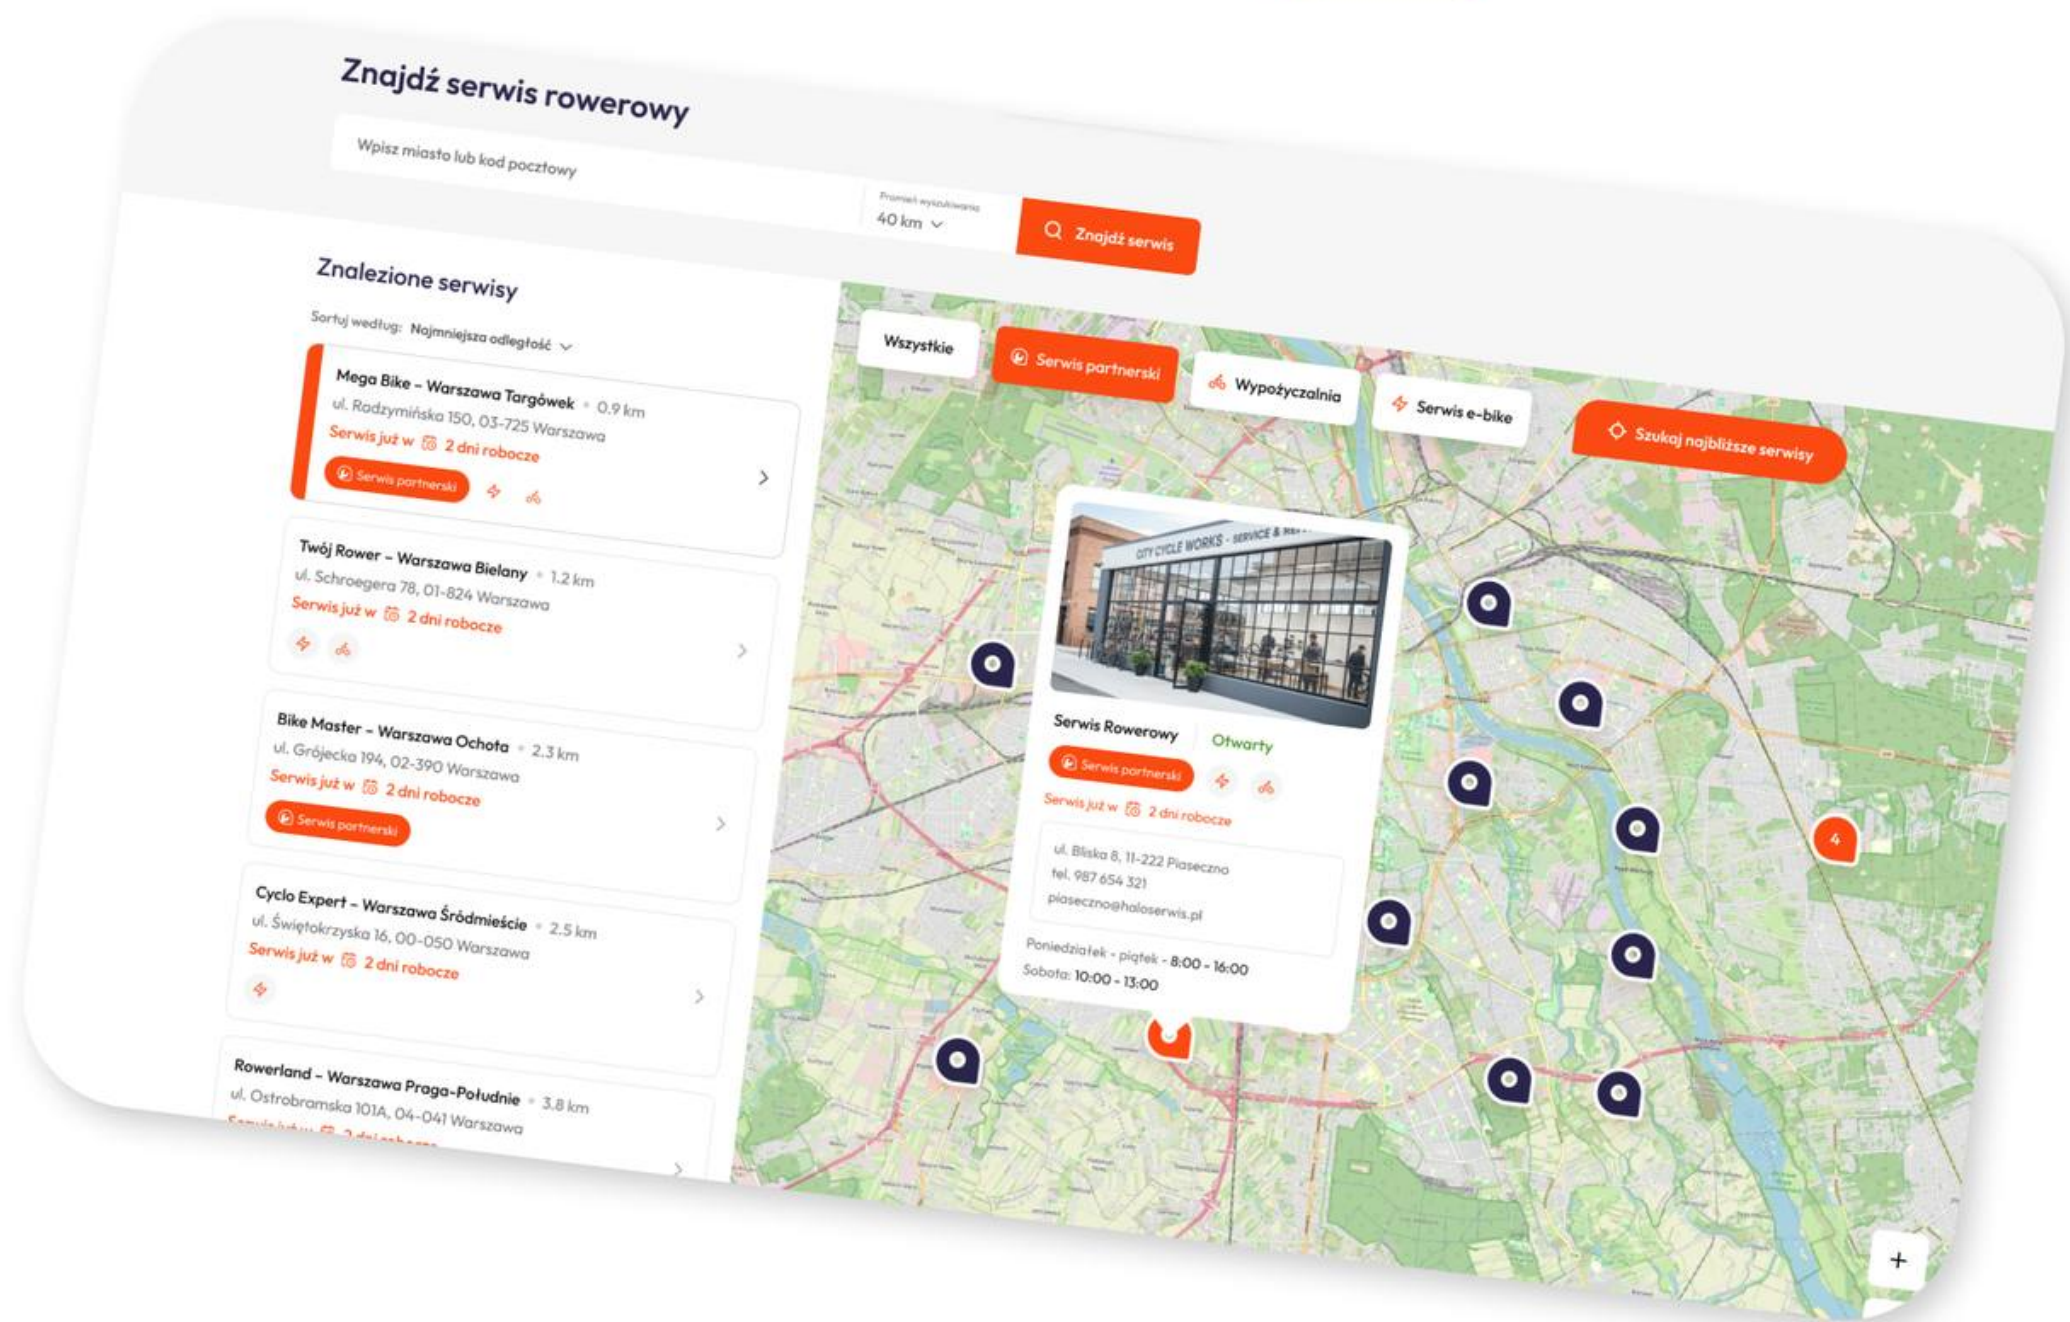

Szukasz profesjonalnego serwisu rowerowego?

Znajdź go na

HALO!
SERWIS