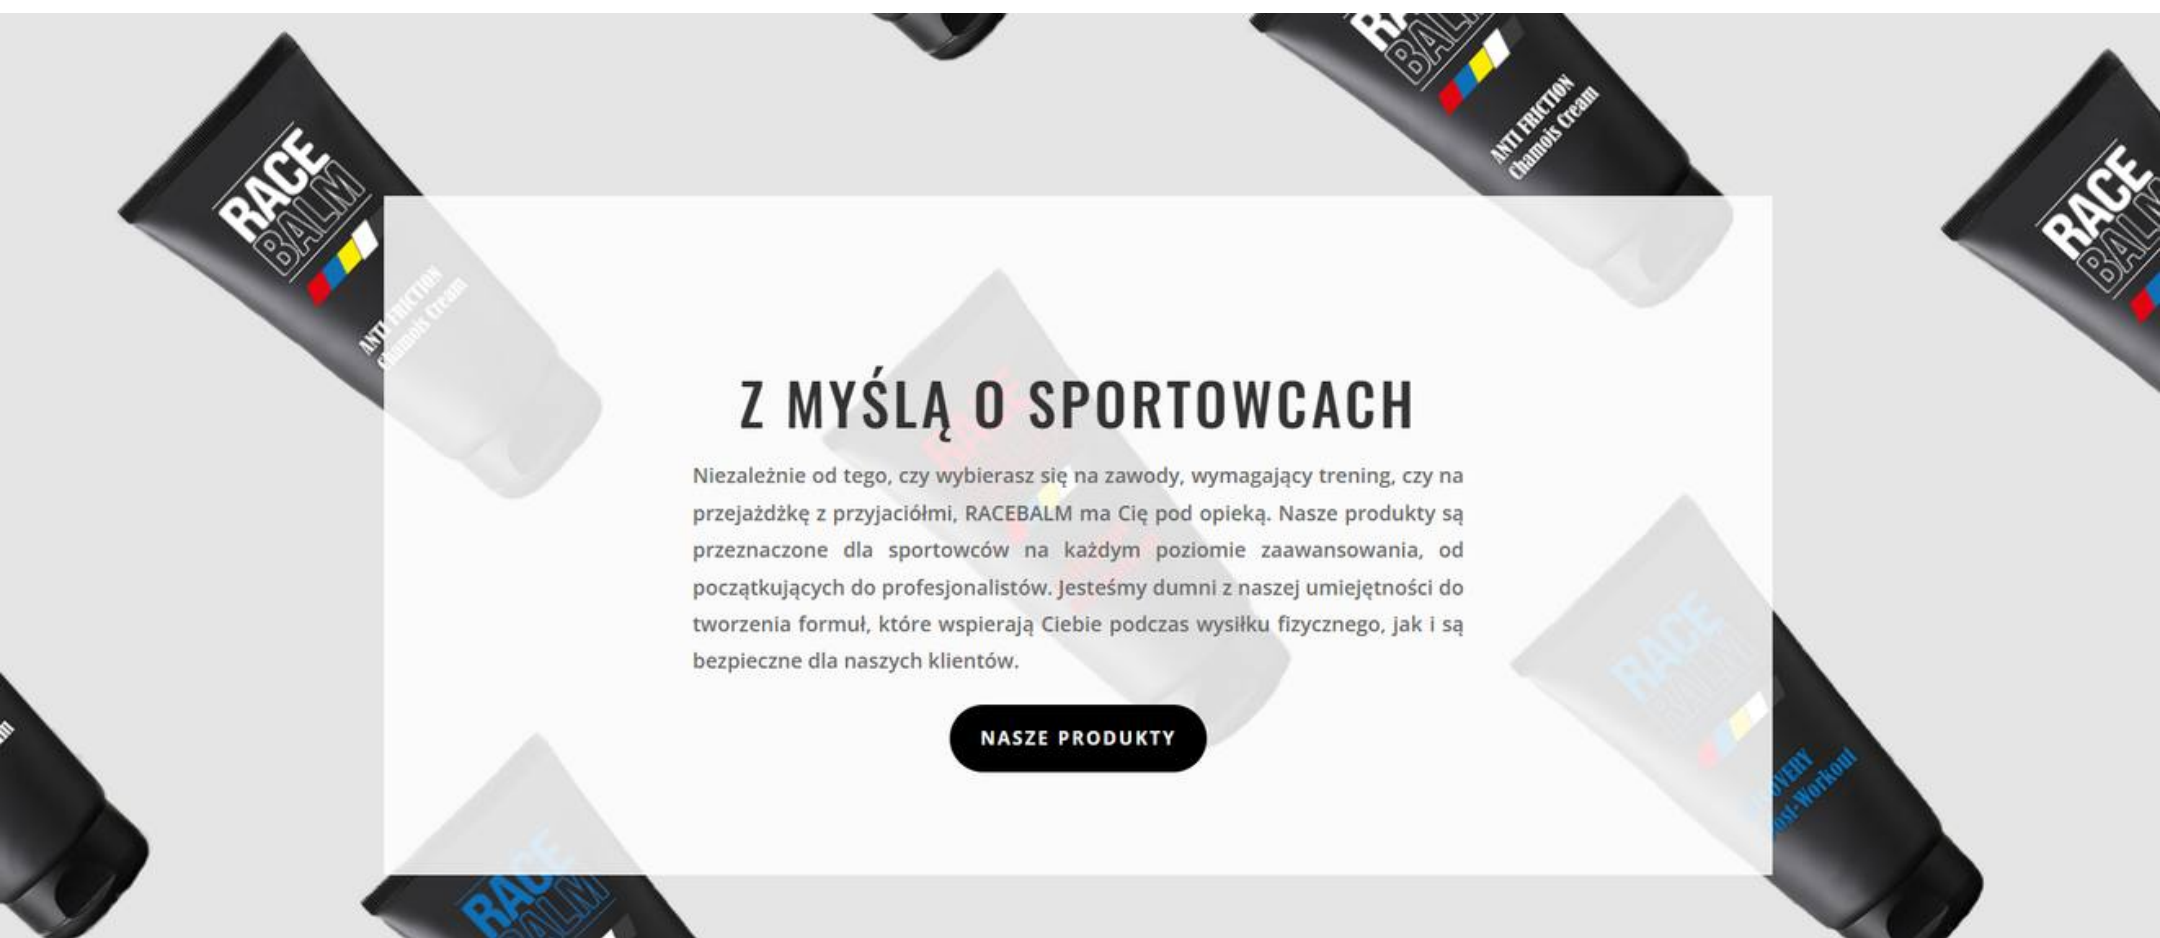

ZAPRASZAMY
WWW.FITYARD.PL

SKARPETKI POMERANIA 2026

DOSTĘPNE W BIURZE ZAWODÓW 40ZŁ

Z MYŚLĄ O SPORTOWCACH

Niezależnie od tego, czy wybierasz się na zawody, wymagający trening, czy na przejażdżkę z przyjaciółmi, RACEBALM ma Cię pod opieką. Nasze produkty są przeznaczone dla sportowców na każdym poziomie zaawansowania, od początkujących do profesjonalistów. Jesteśmy dumni z naszej umiejętności do tworzenia formuł, które wspierają Ciebie podczas wysiłku fizycznego, jak i są bezpieczne dla naszych klientów.