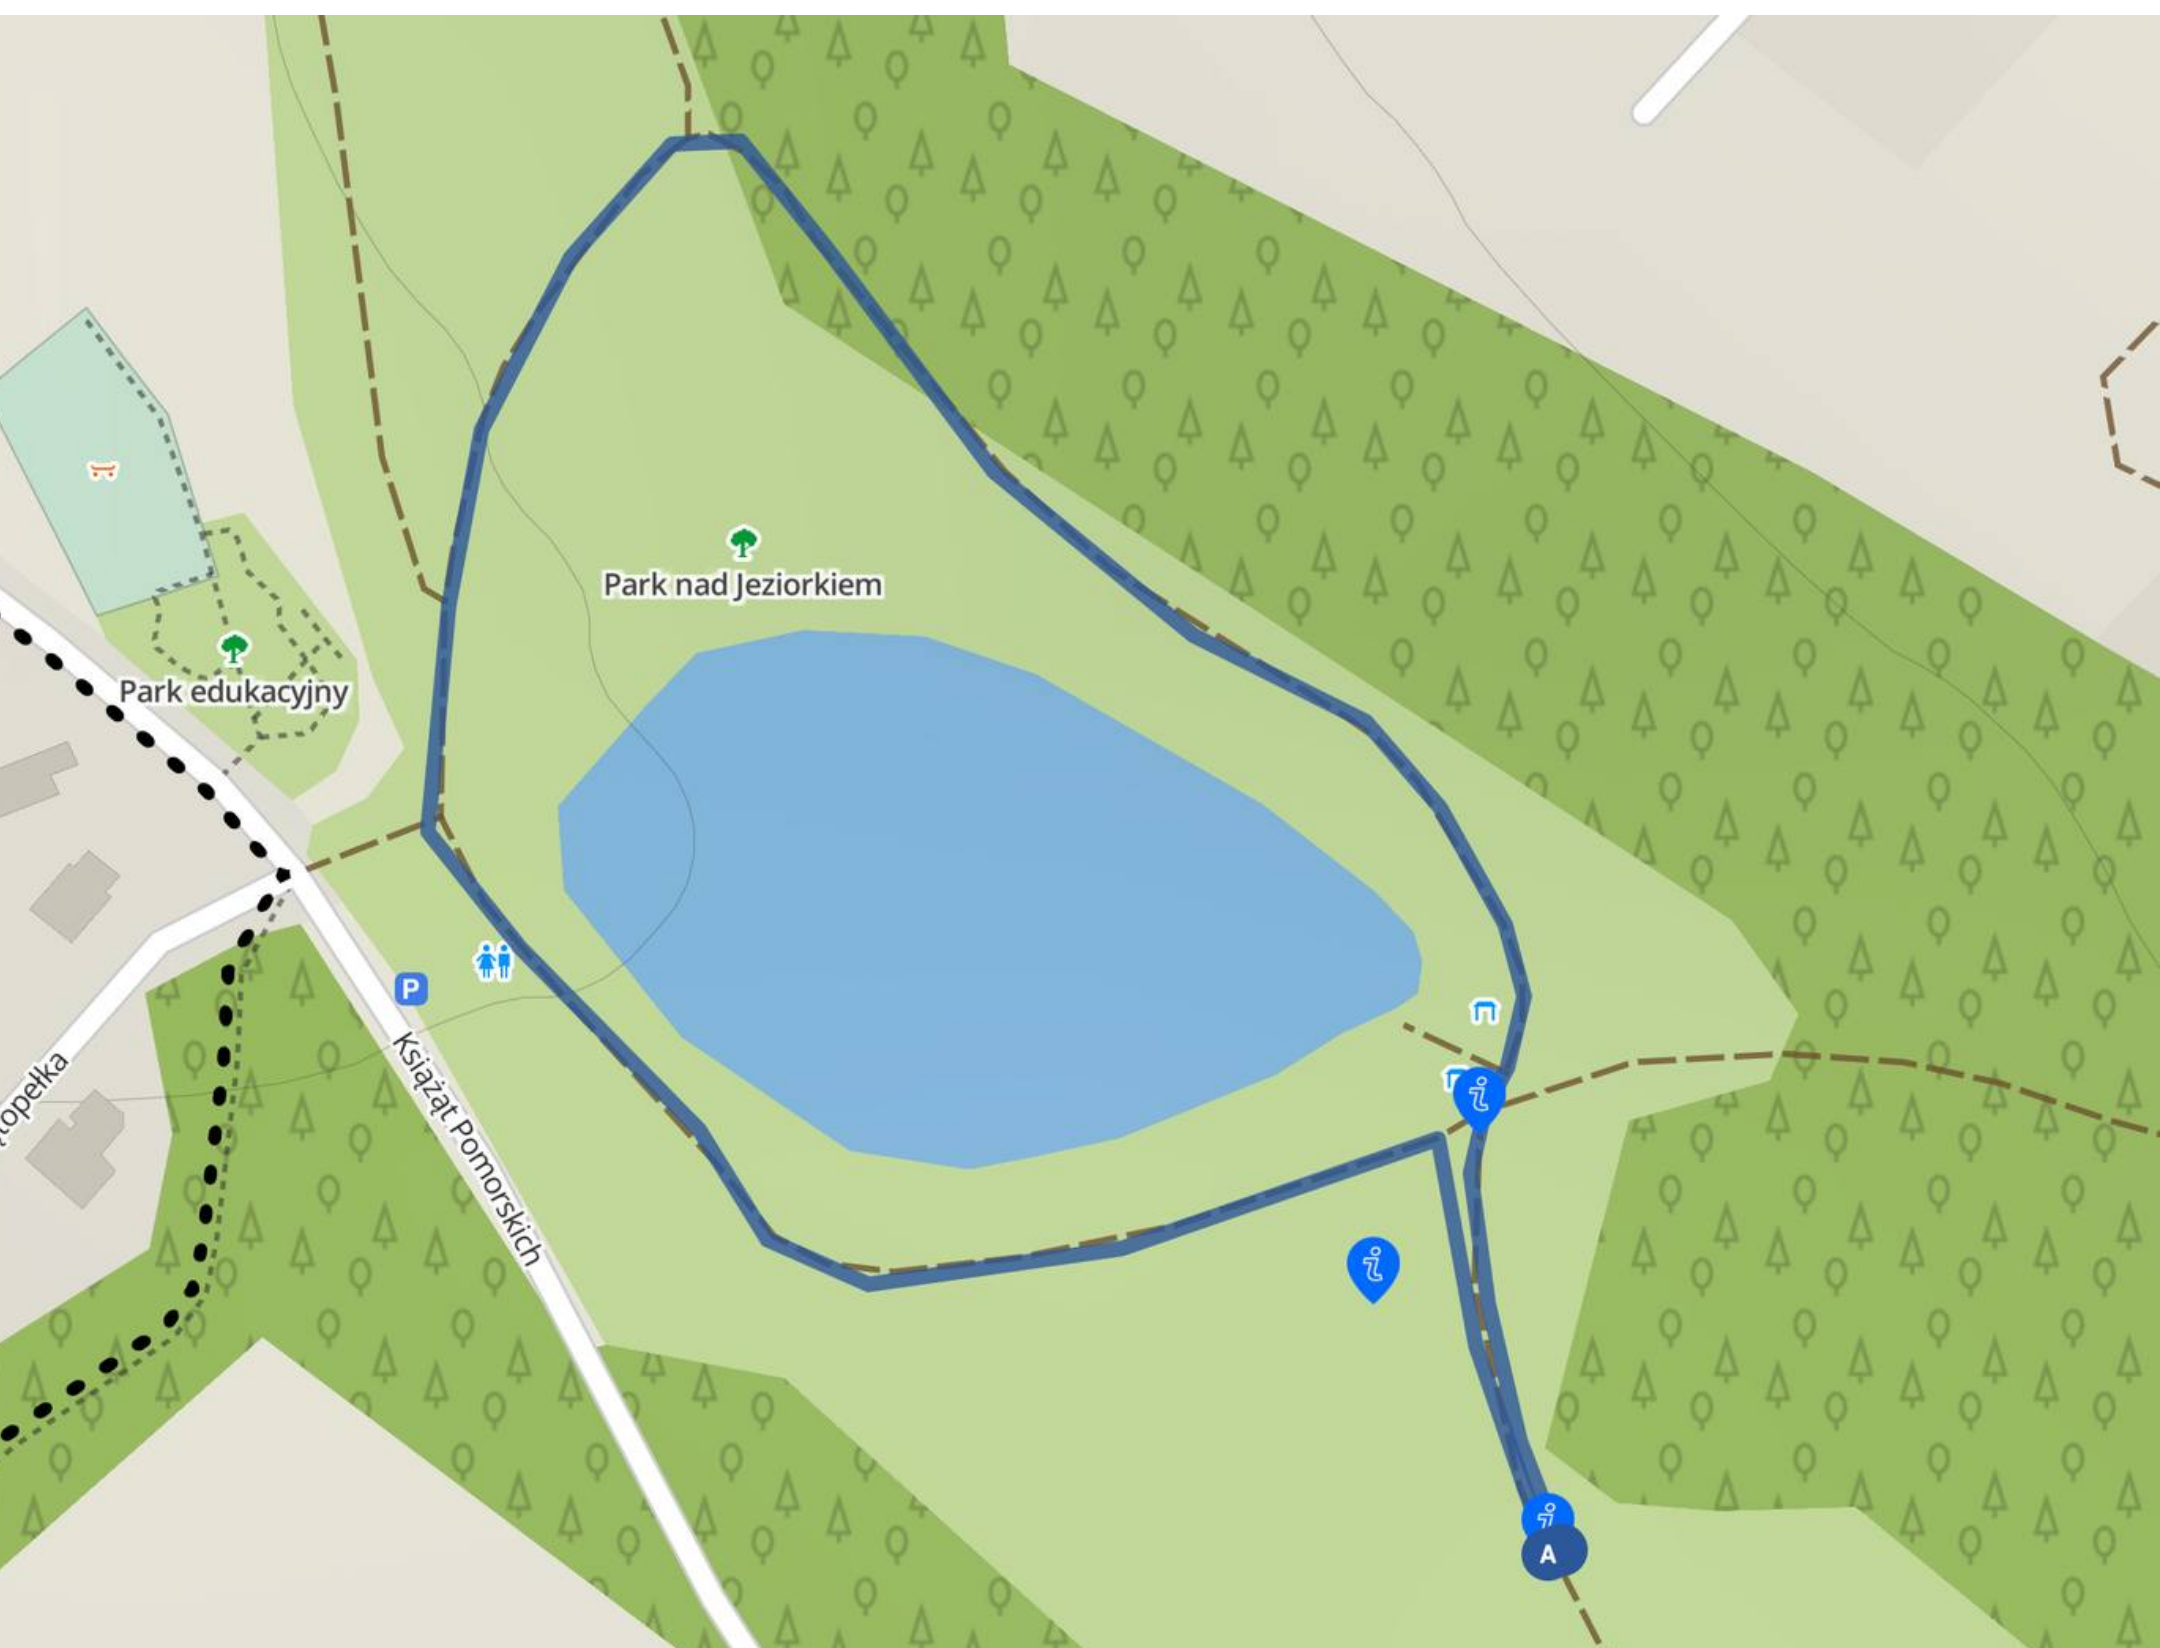

COCONAUT

Not from
concentrate

Drink irrespo
Fly safe

**PUSZKA COCONAUT
W KAŻDYM PAKIECIE
STARTOWYM!**

TRASA

MINI-CROSS

100M – ROWERKI BIEGOWE
1000M – ROWERKI NORMALNE

[Link](#)