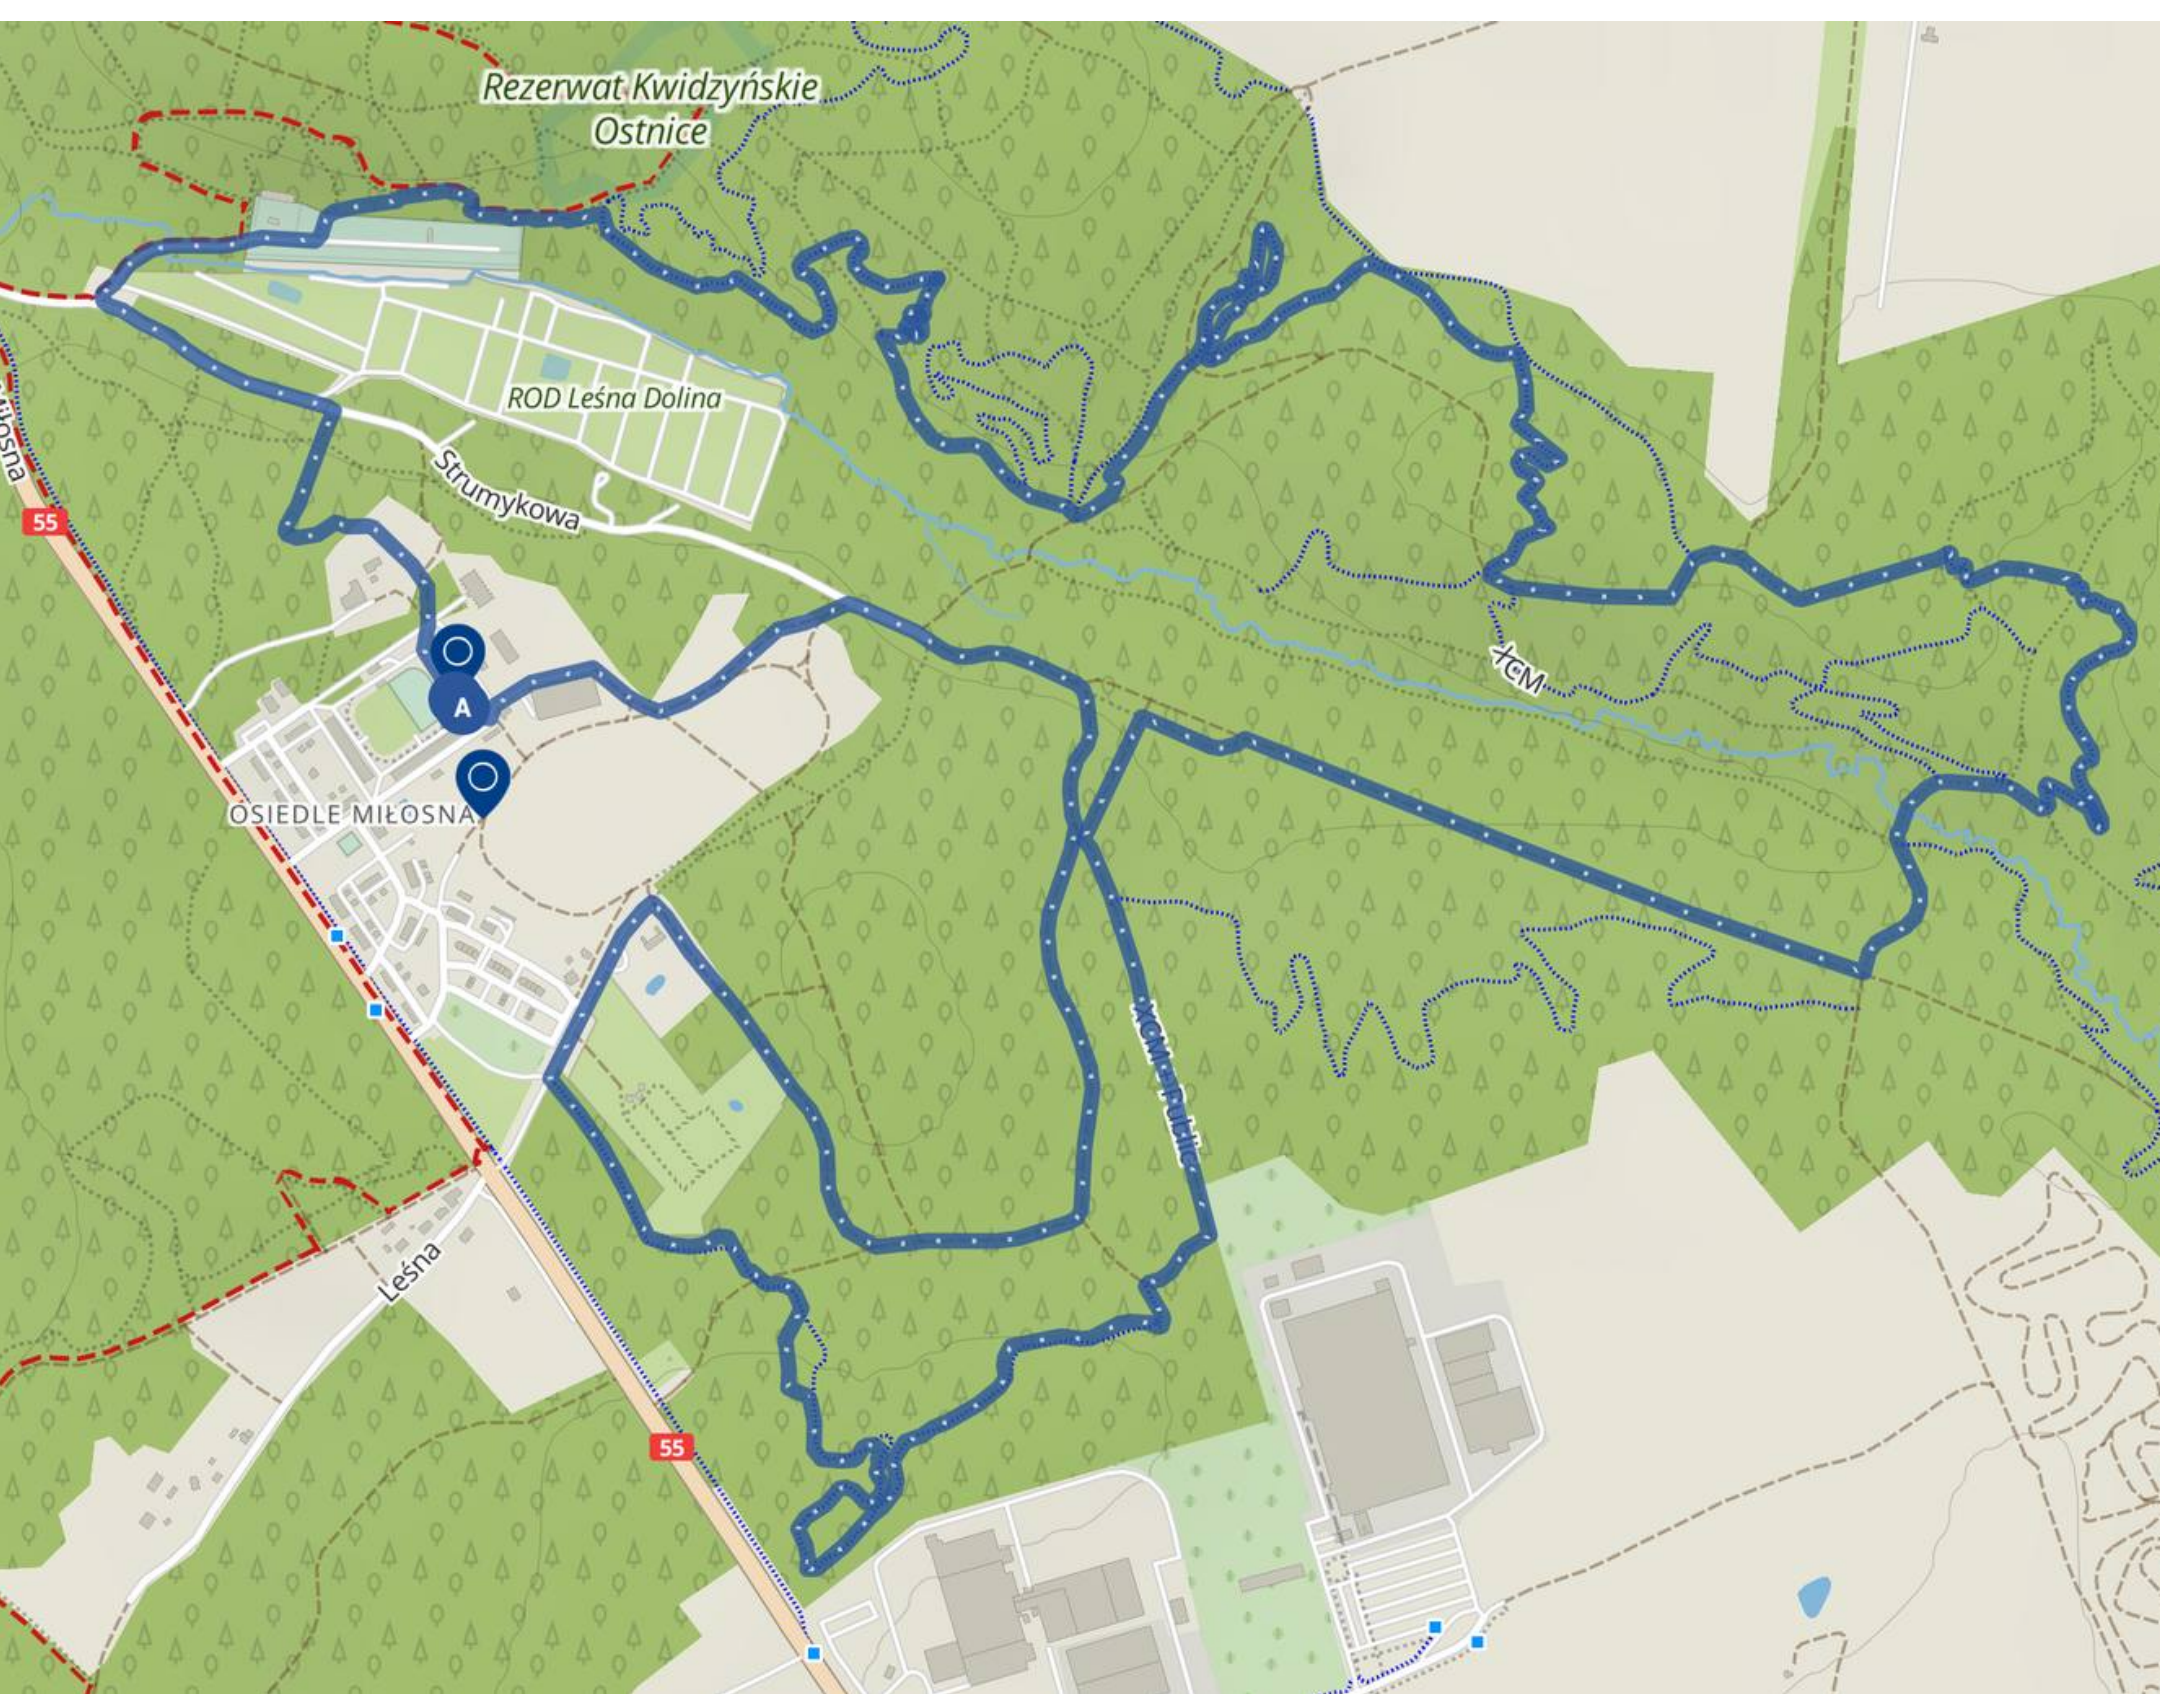

Strukturę organizacyjną urzędu tworzy kilkadziesiąt samodzielnych komórek organizacyjnych (departamentów, biur i samodzielnych stanowisk).

TRASA MEGA

62KM (2 PĘTLE)

LIMIT 4H 15MIN

 Link

TRASA SPEED

31KM (1 PĘTLA)
LIMIT 3H 30MIN

 Link

TRASA FUN

10KM
LIMIT 1H

 Link

Higher!

Pure
COCONUT

COCONAUT

Not from
concentrate