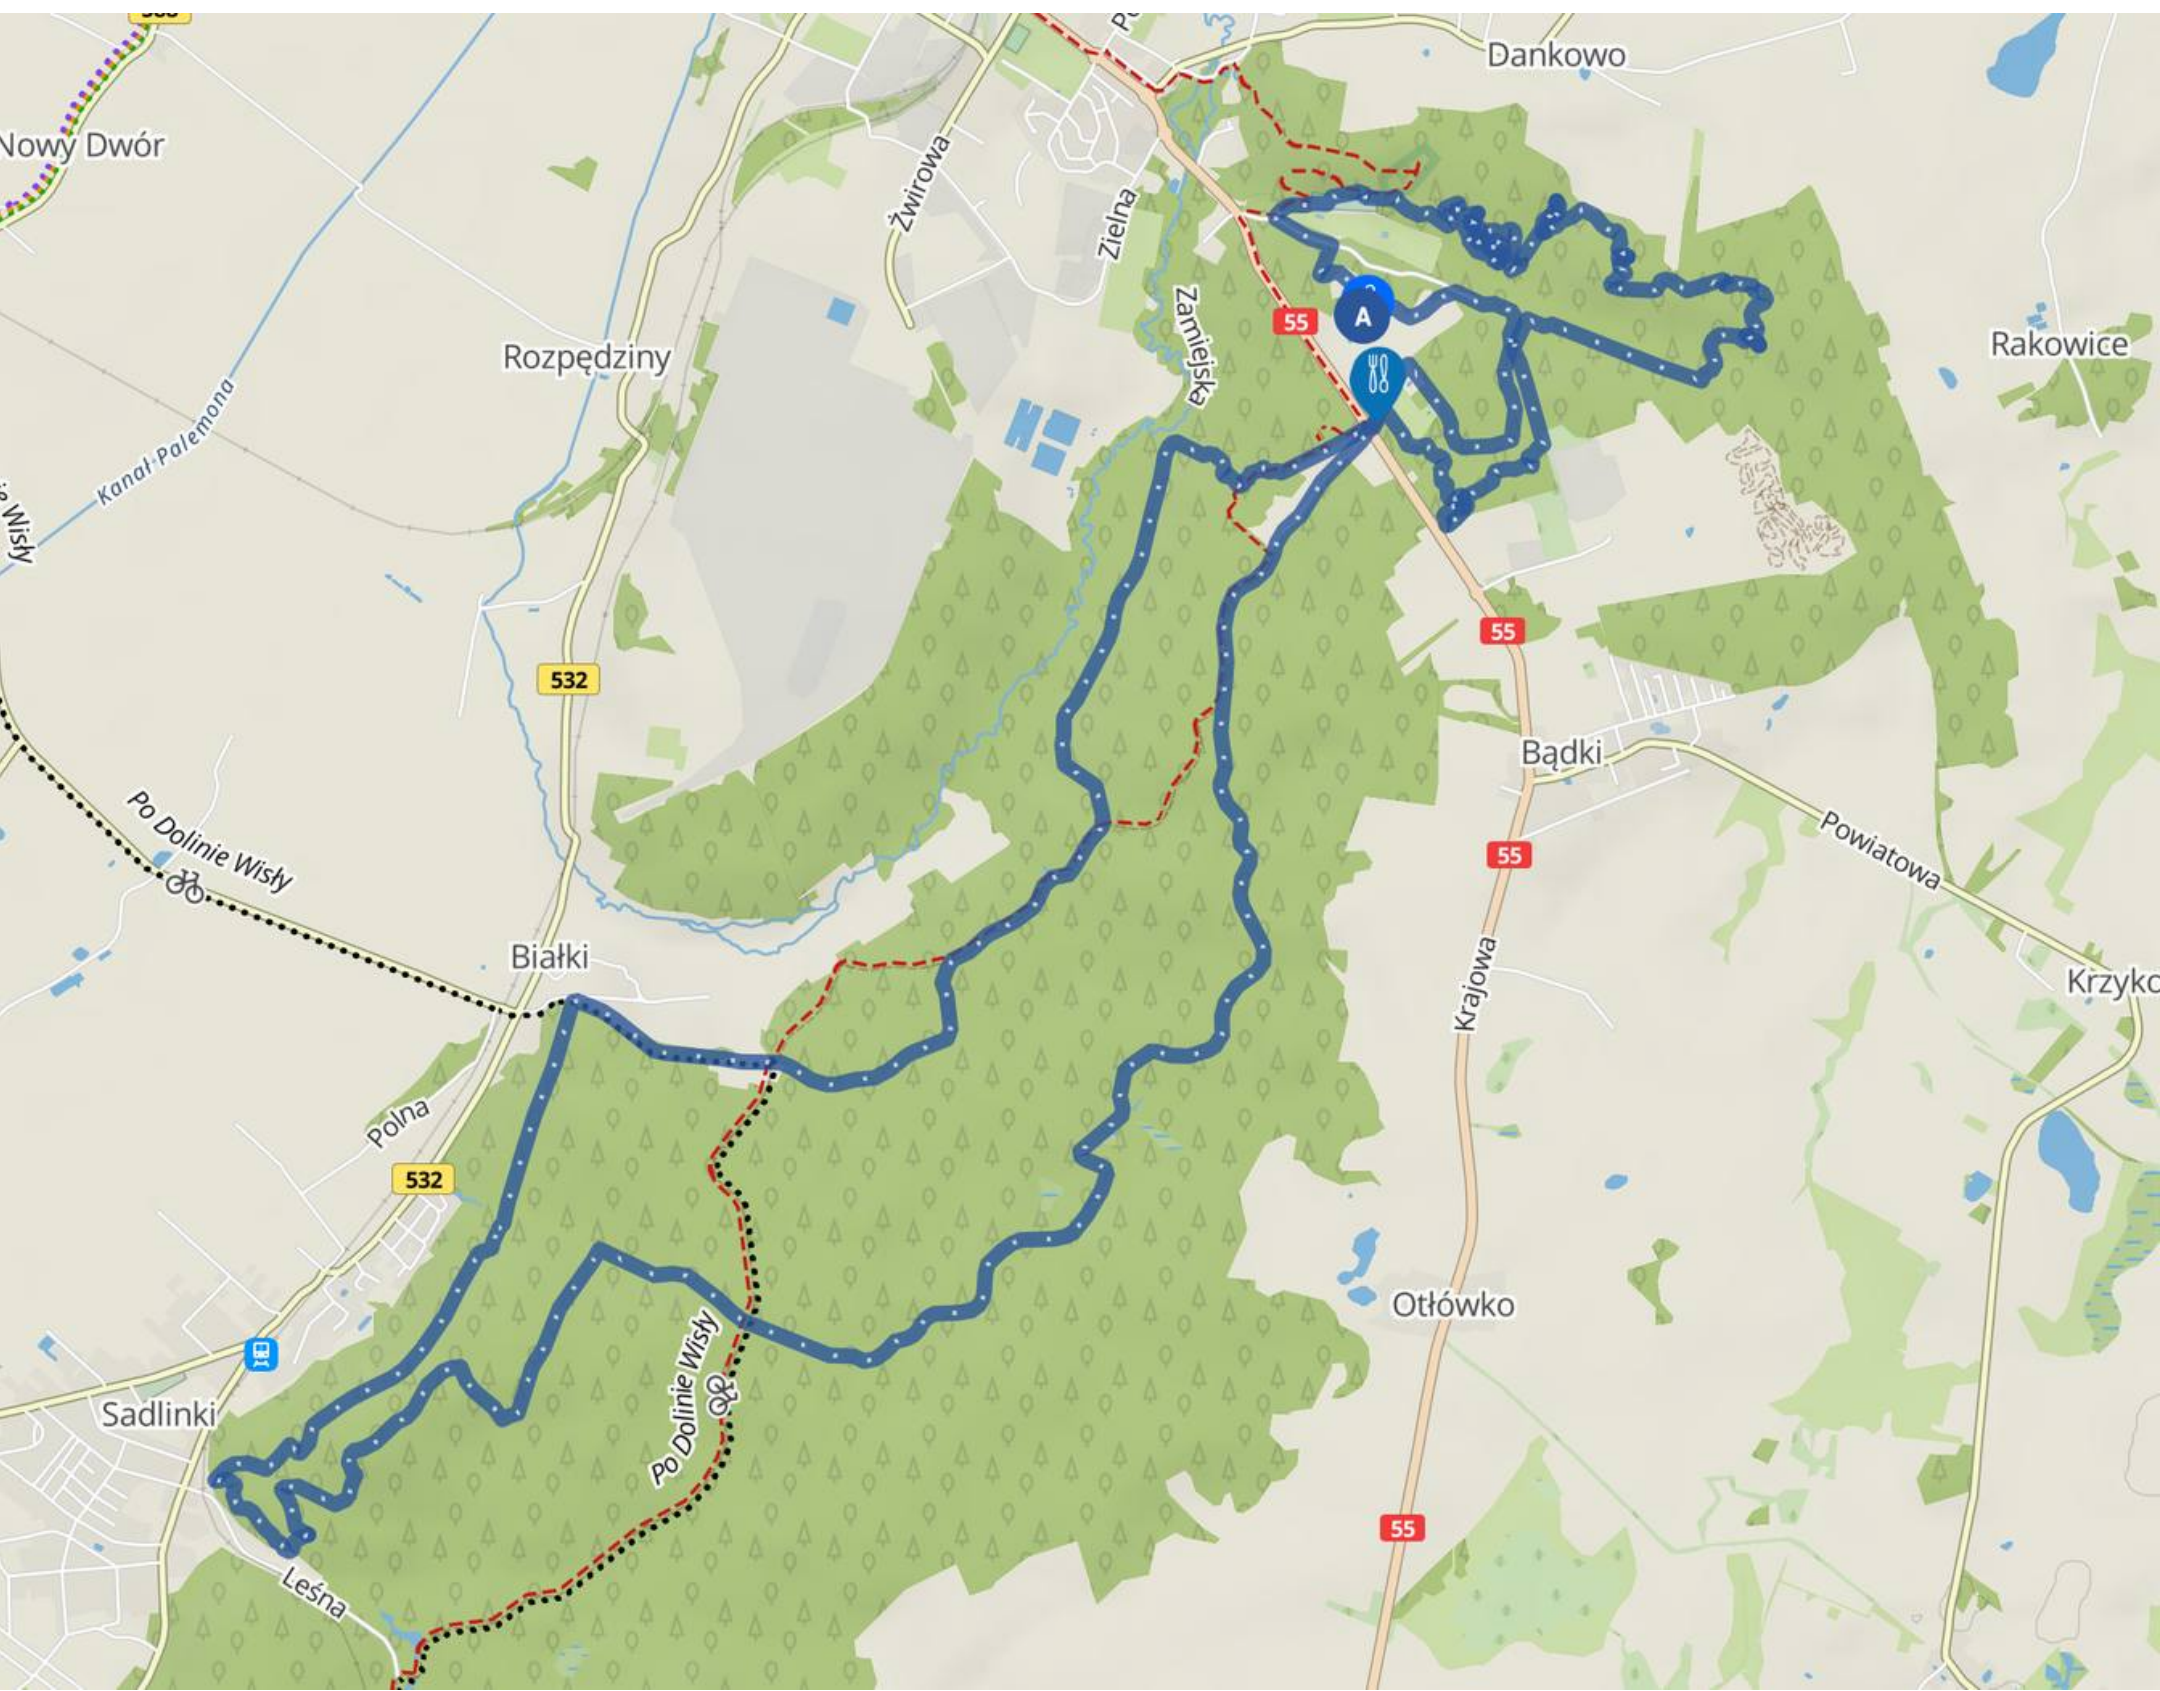

Strukturę organizacyjną urzędu tworzy kilkadziesiąt samodzielnych komórek organizacyjnych (departamentów, biur i samodzielnych stanowisk).

TRASA MEGA

62KM (2 PĘTLE)

LIMIT 4H 15MIN

 Link

TRASA SPEED

31KM (1 PĘTLA)
LIMIT 3H 30MIN

 Link

TRASA FUN

10KM
LIMIT 1H

 Link

Higher!

Pure
COCONUT

COCONAUT

Not from
concentrate