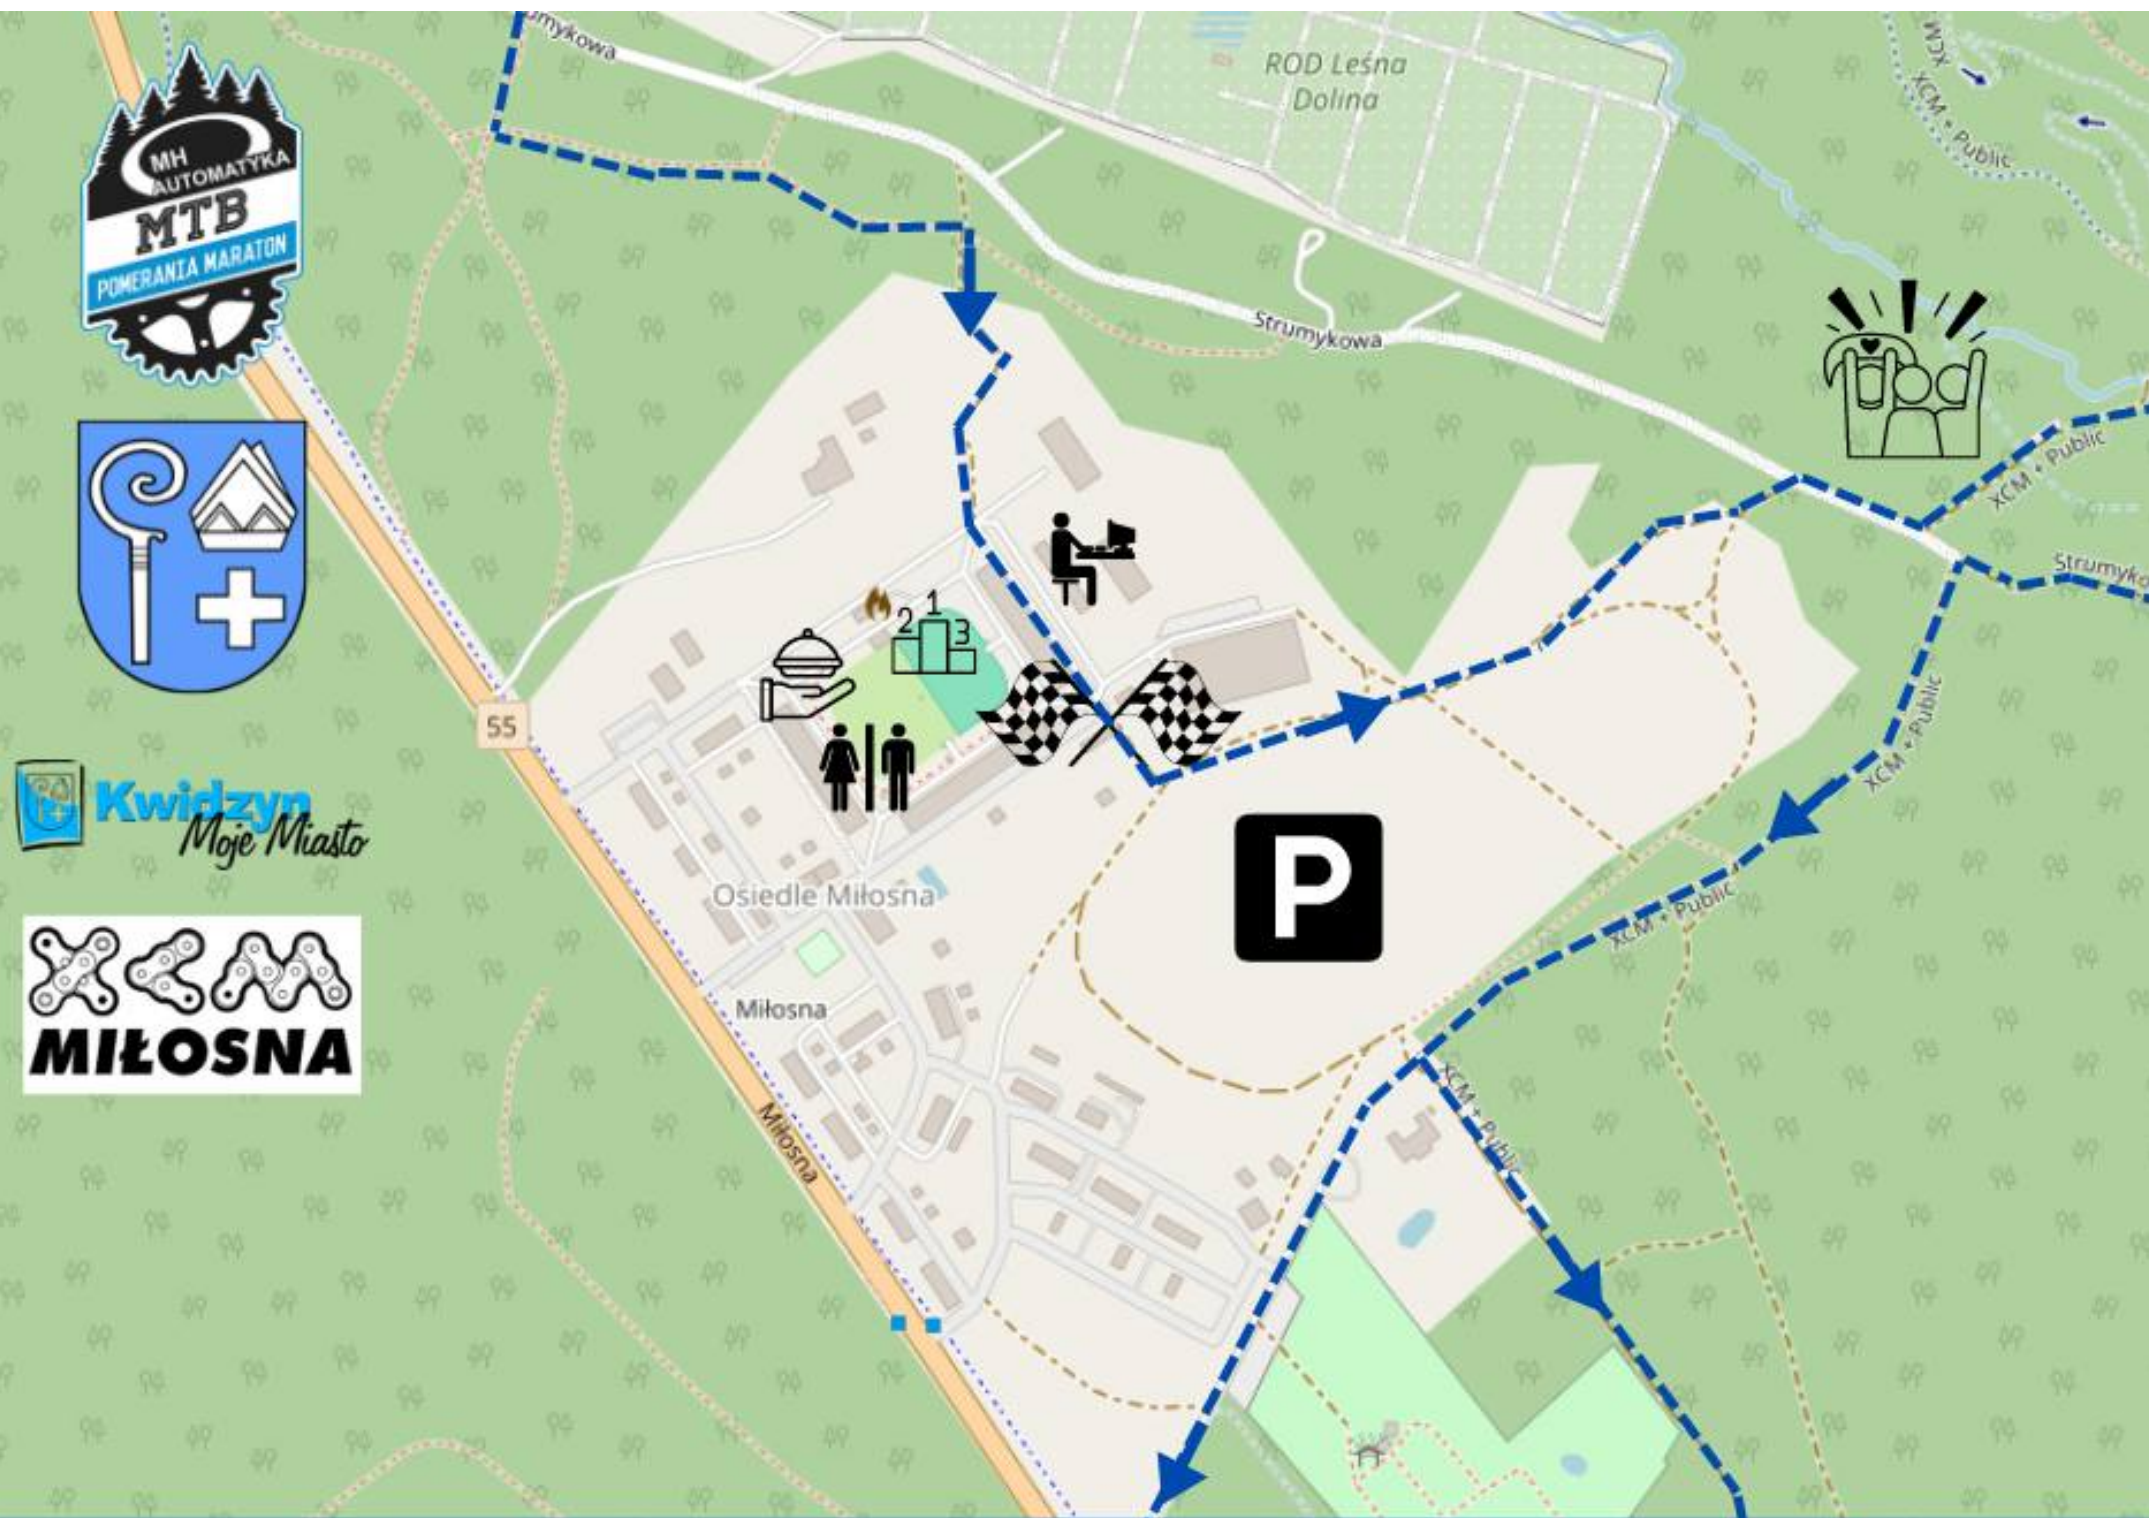

MIASTECZKO MAPA

PARKING

OZNACZONE NA PLANIE LITERKĄ P

WC

TOI TOI

ODBIÓR POSIŁKU REGENERACYJNEGO

NAMIOT CATERINGOWY

BOKSY TECHNICZNE/BUFETY

SPEED 1, MEGA 3

**MH AUTOMATYKA MTB POMERANIA MARATON
KWIDZYN 25 KWIETNIA 2026**