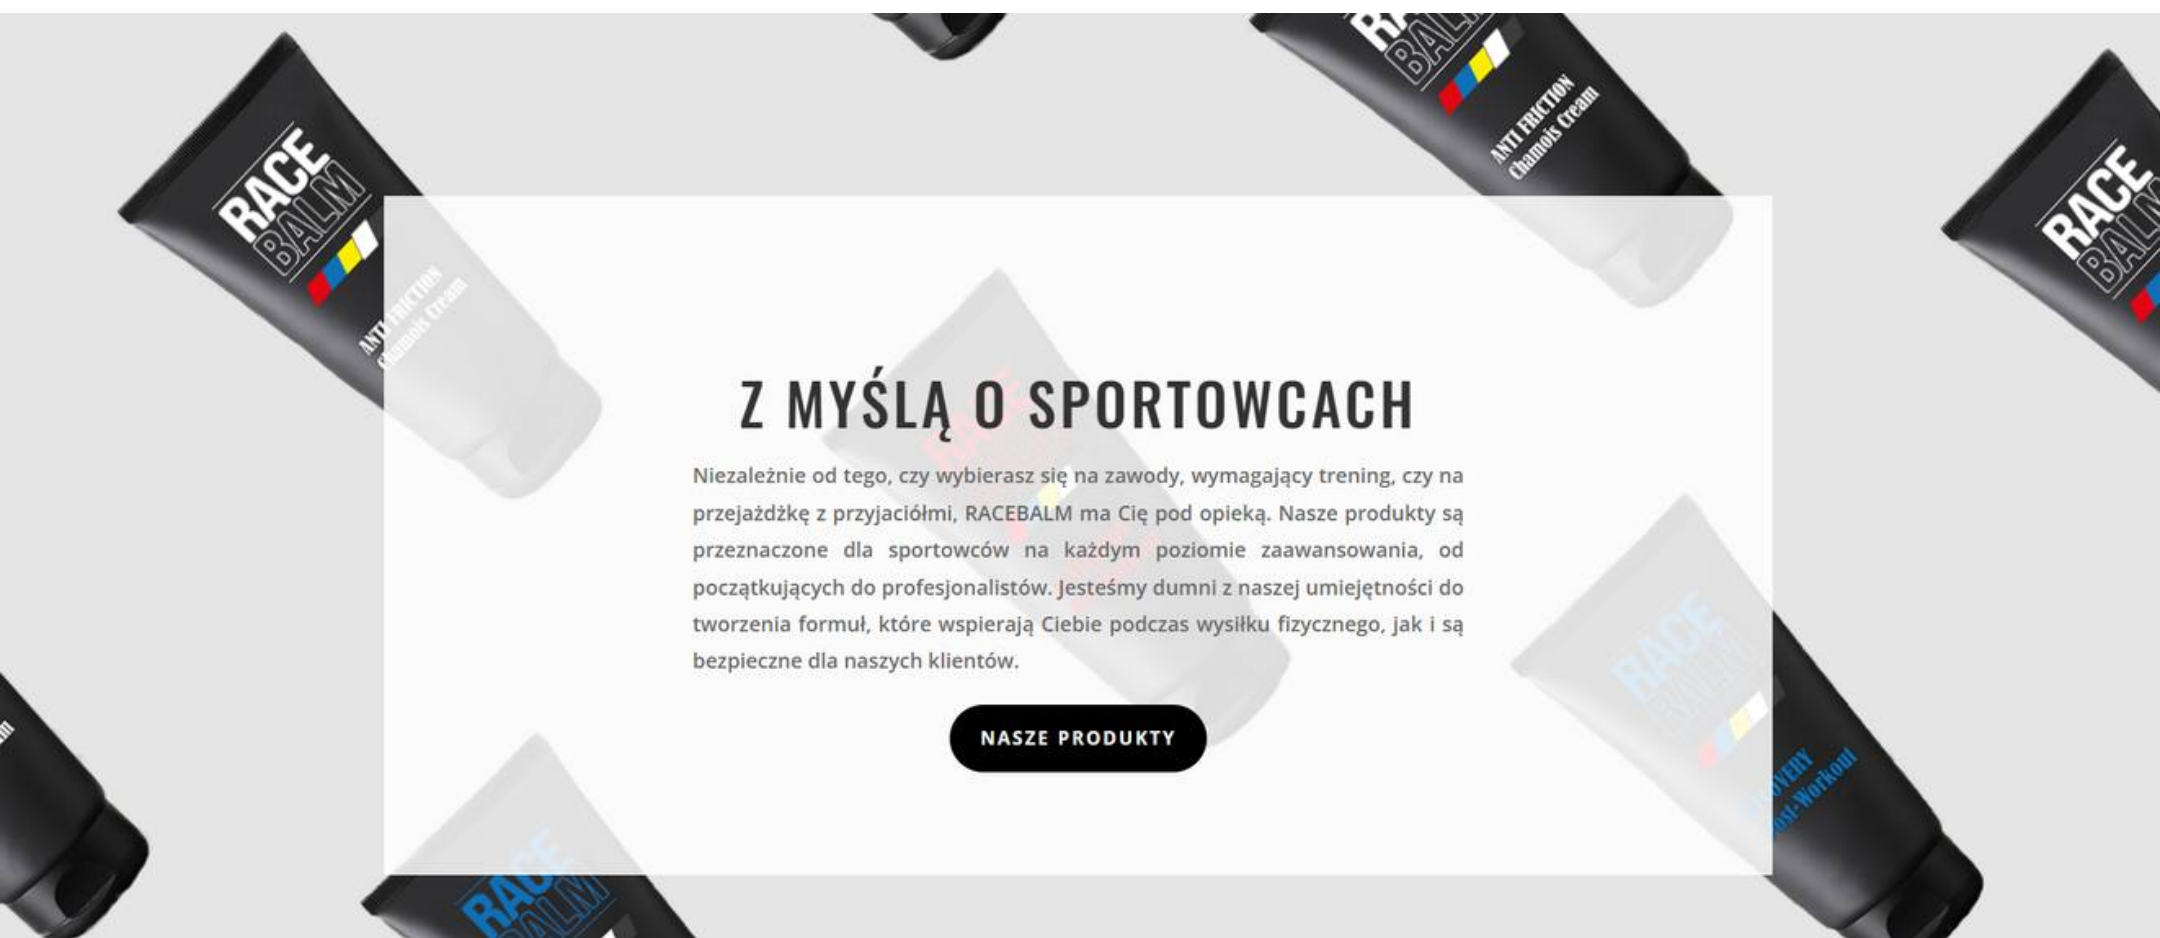

ZAPRASZAMY
WWW.FITYARD.PL

SKARPETKI POMERANIA 2026

DOSTĘPNE W BIURZE ZAWODÓW 40ZŁ

ACTIVATION

- wosk biały pszczeli
- kamfora •gorczyca •olej rycynowy •lanolina naturalna •witamina B3
- naturalne olejki eteryczne