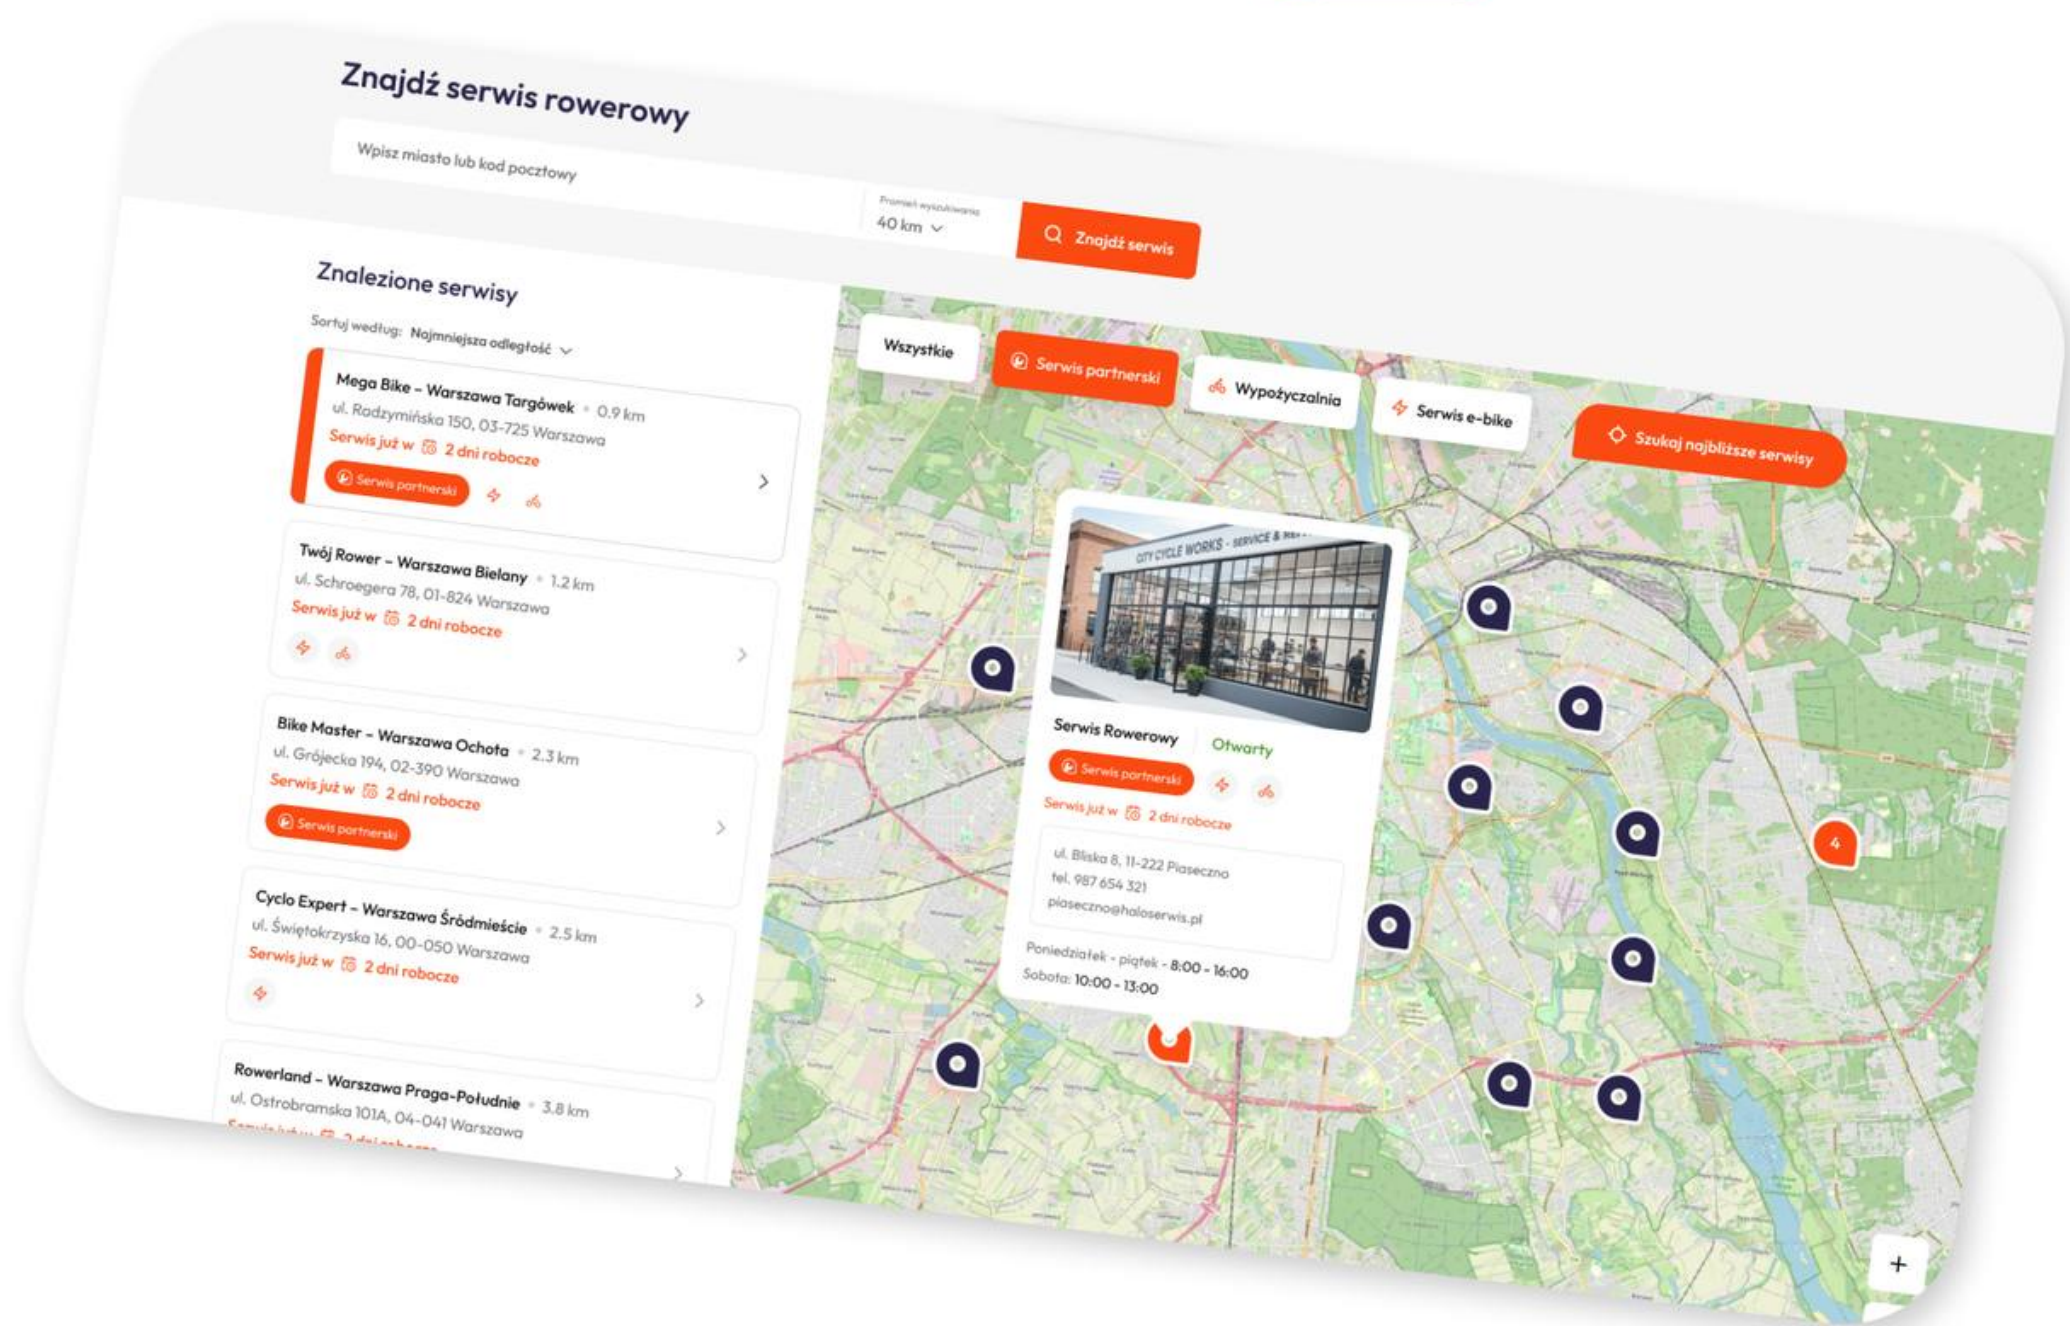

Szukasz profesjonalnego serwisu rowerowego?

Znajdź go na

HALO!
SERWIS