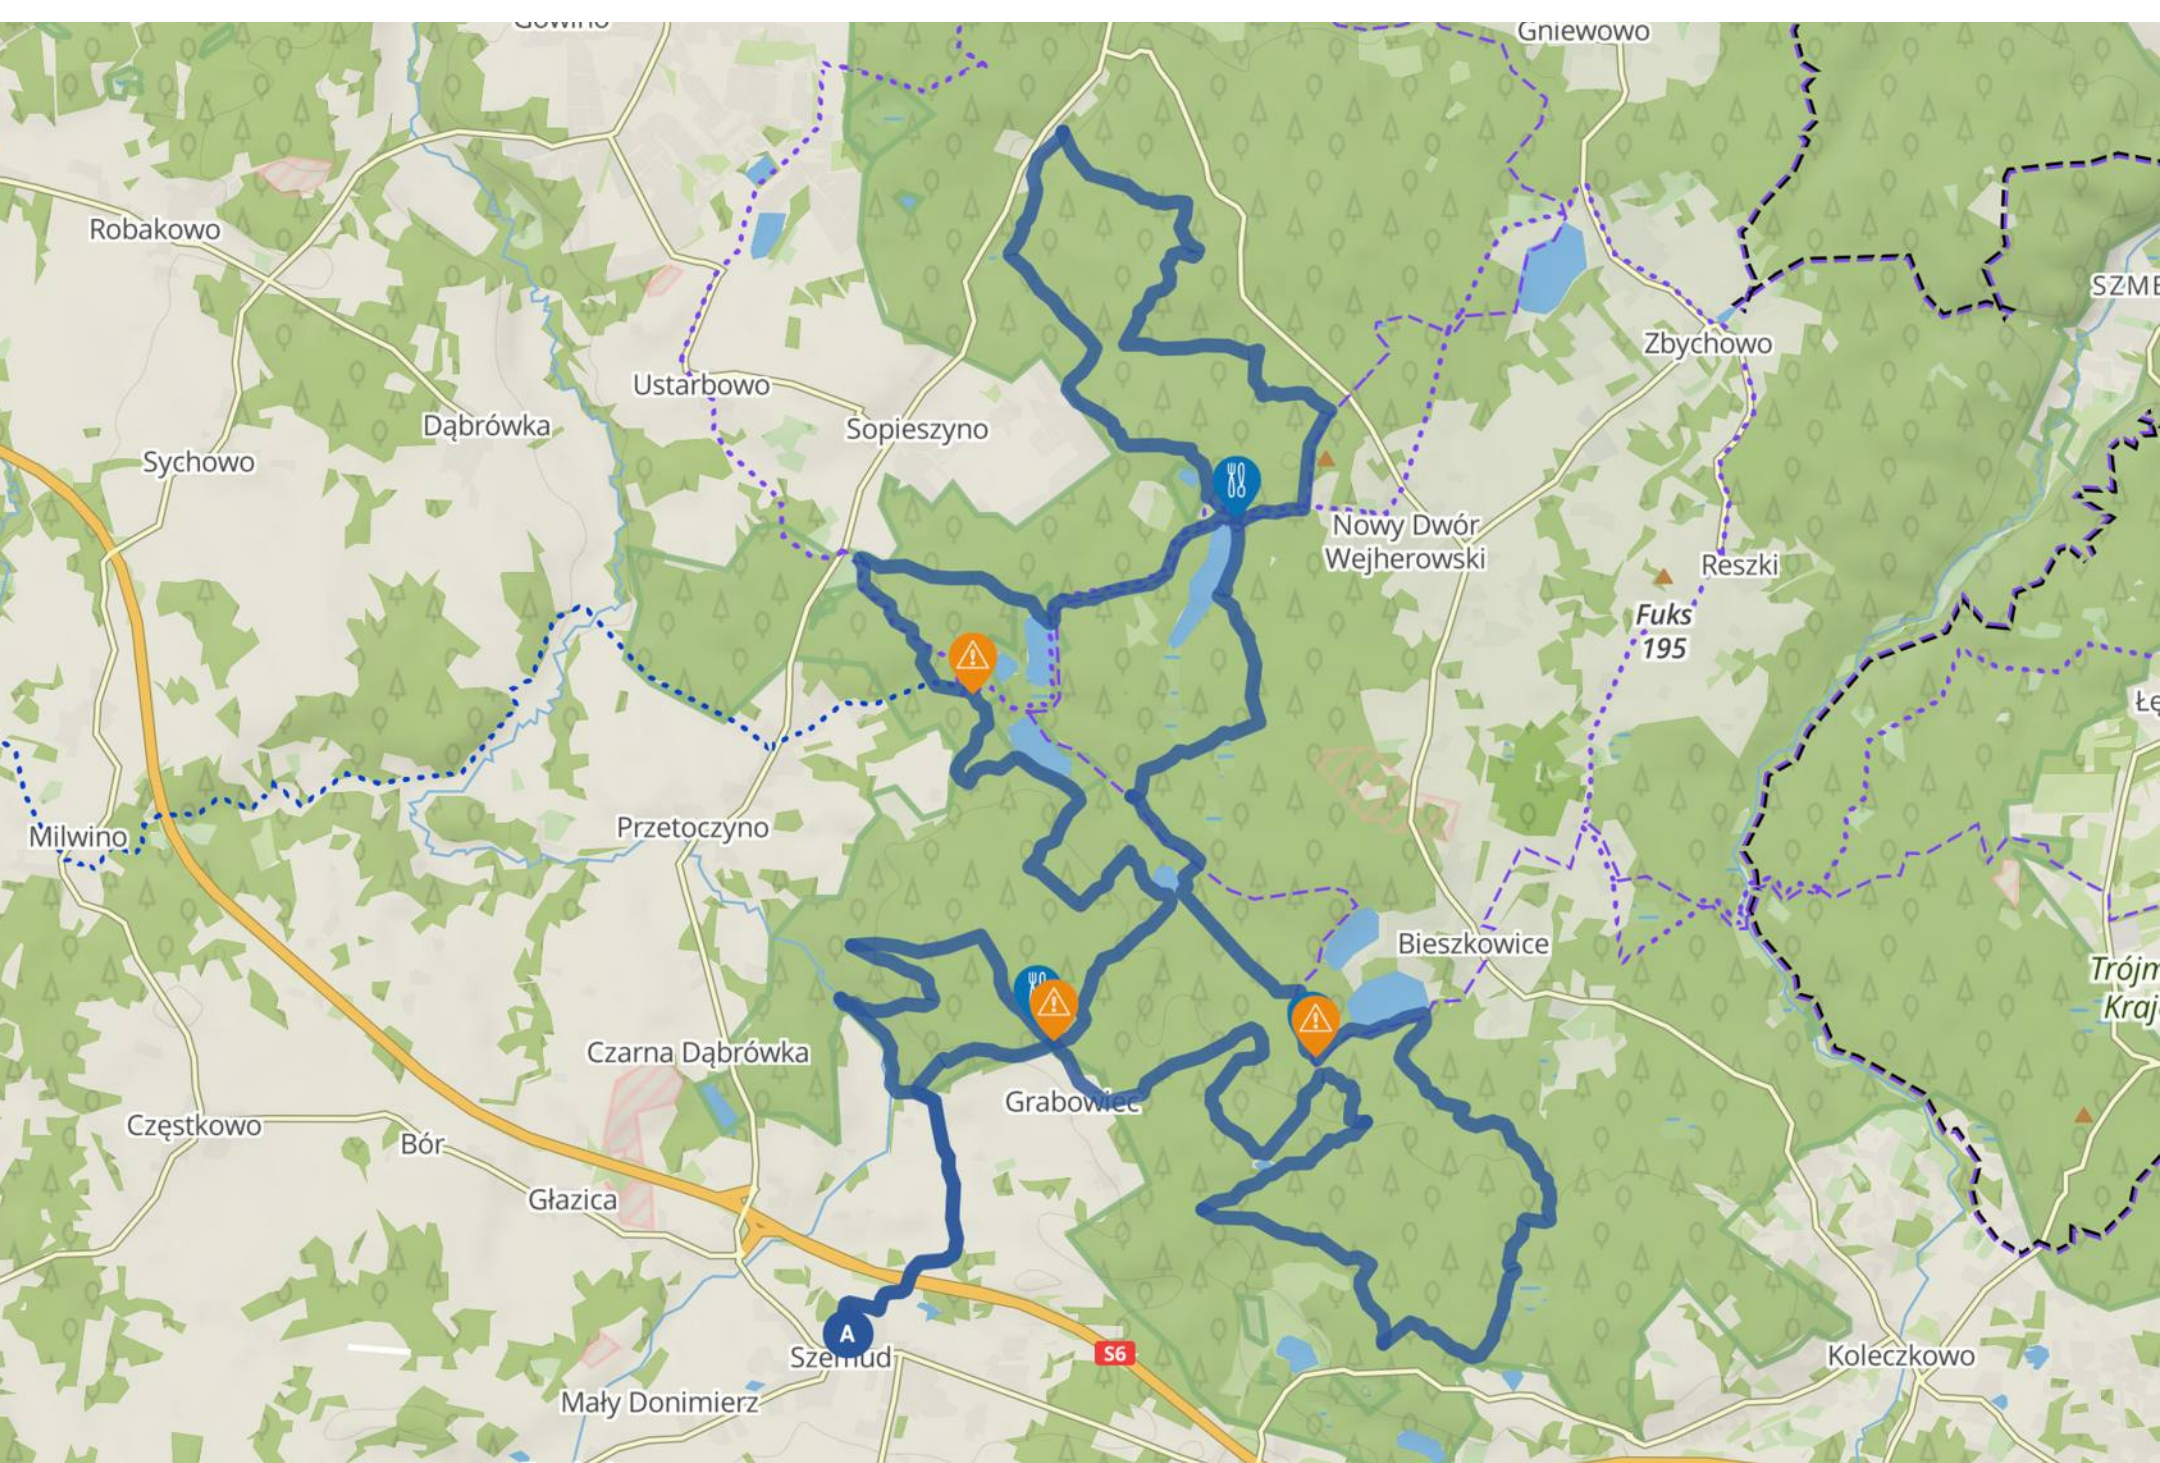

# TRASA

**MEGA 50.9KM (1 PĘTLA) - 1000M+/-  
LIMIT 3H 30MIN**

 **Link**

od 1990