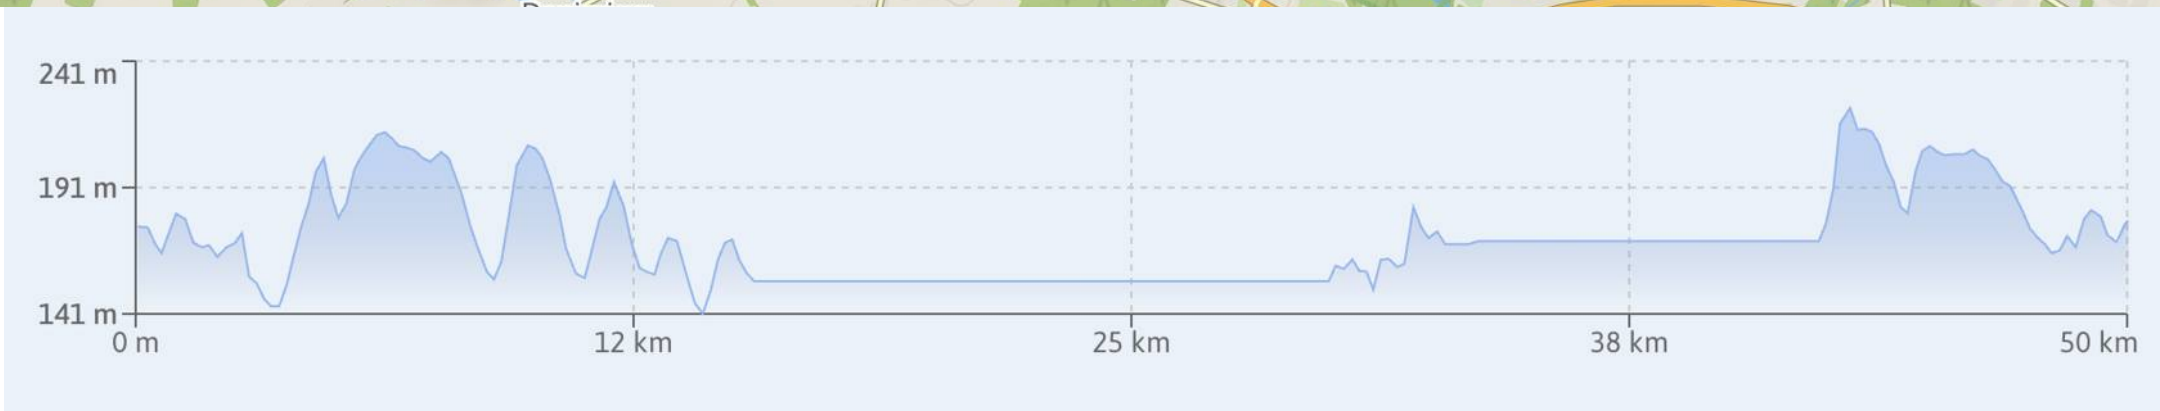

# TRASA

**MEGA 50.9KM (1 PĘTLA) - 1000M+/-  
LIMIT 3H 30MIN**

 **Link**

od 1990