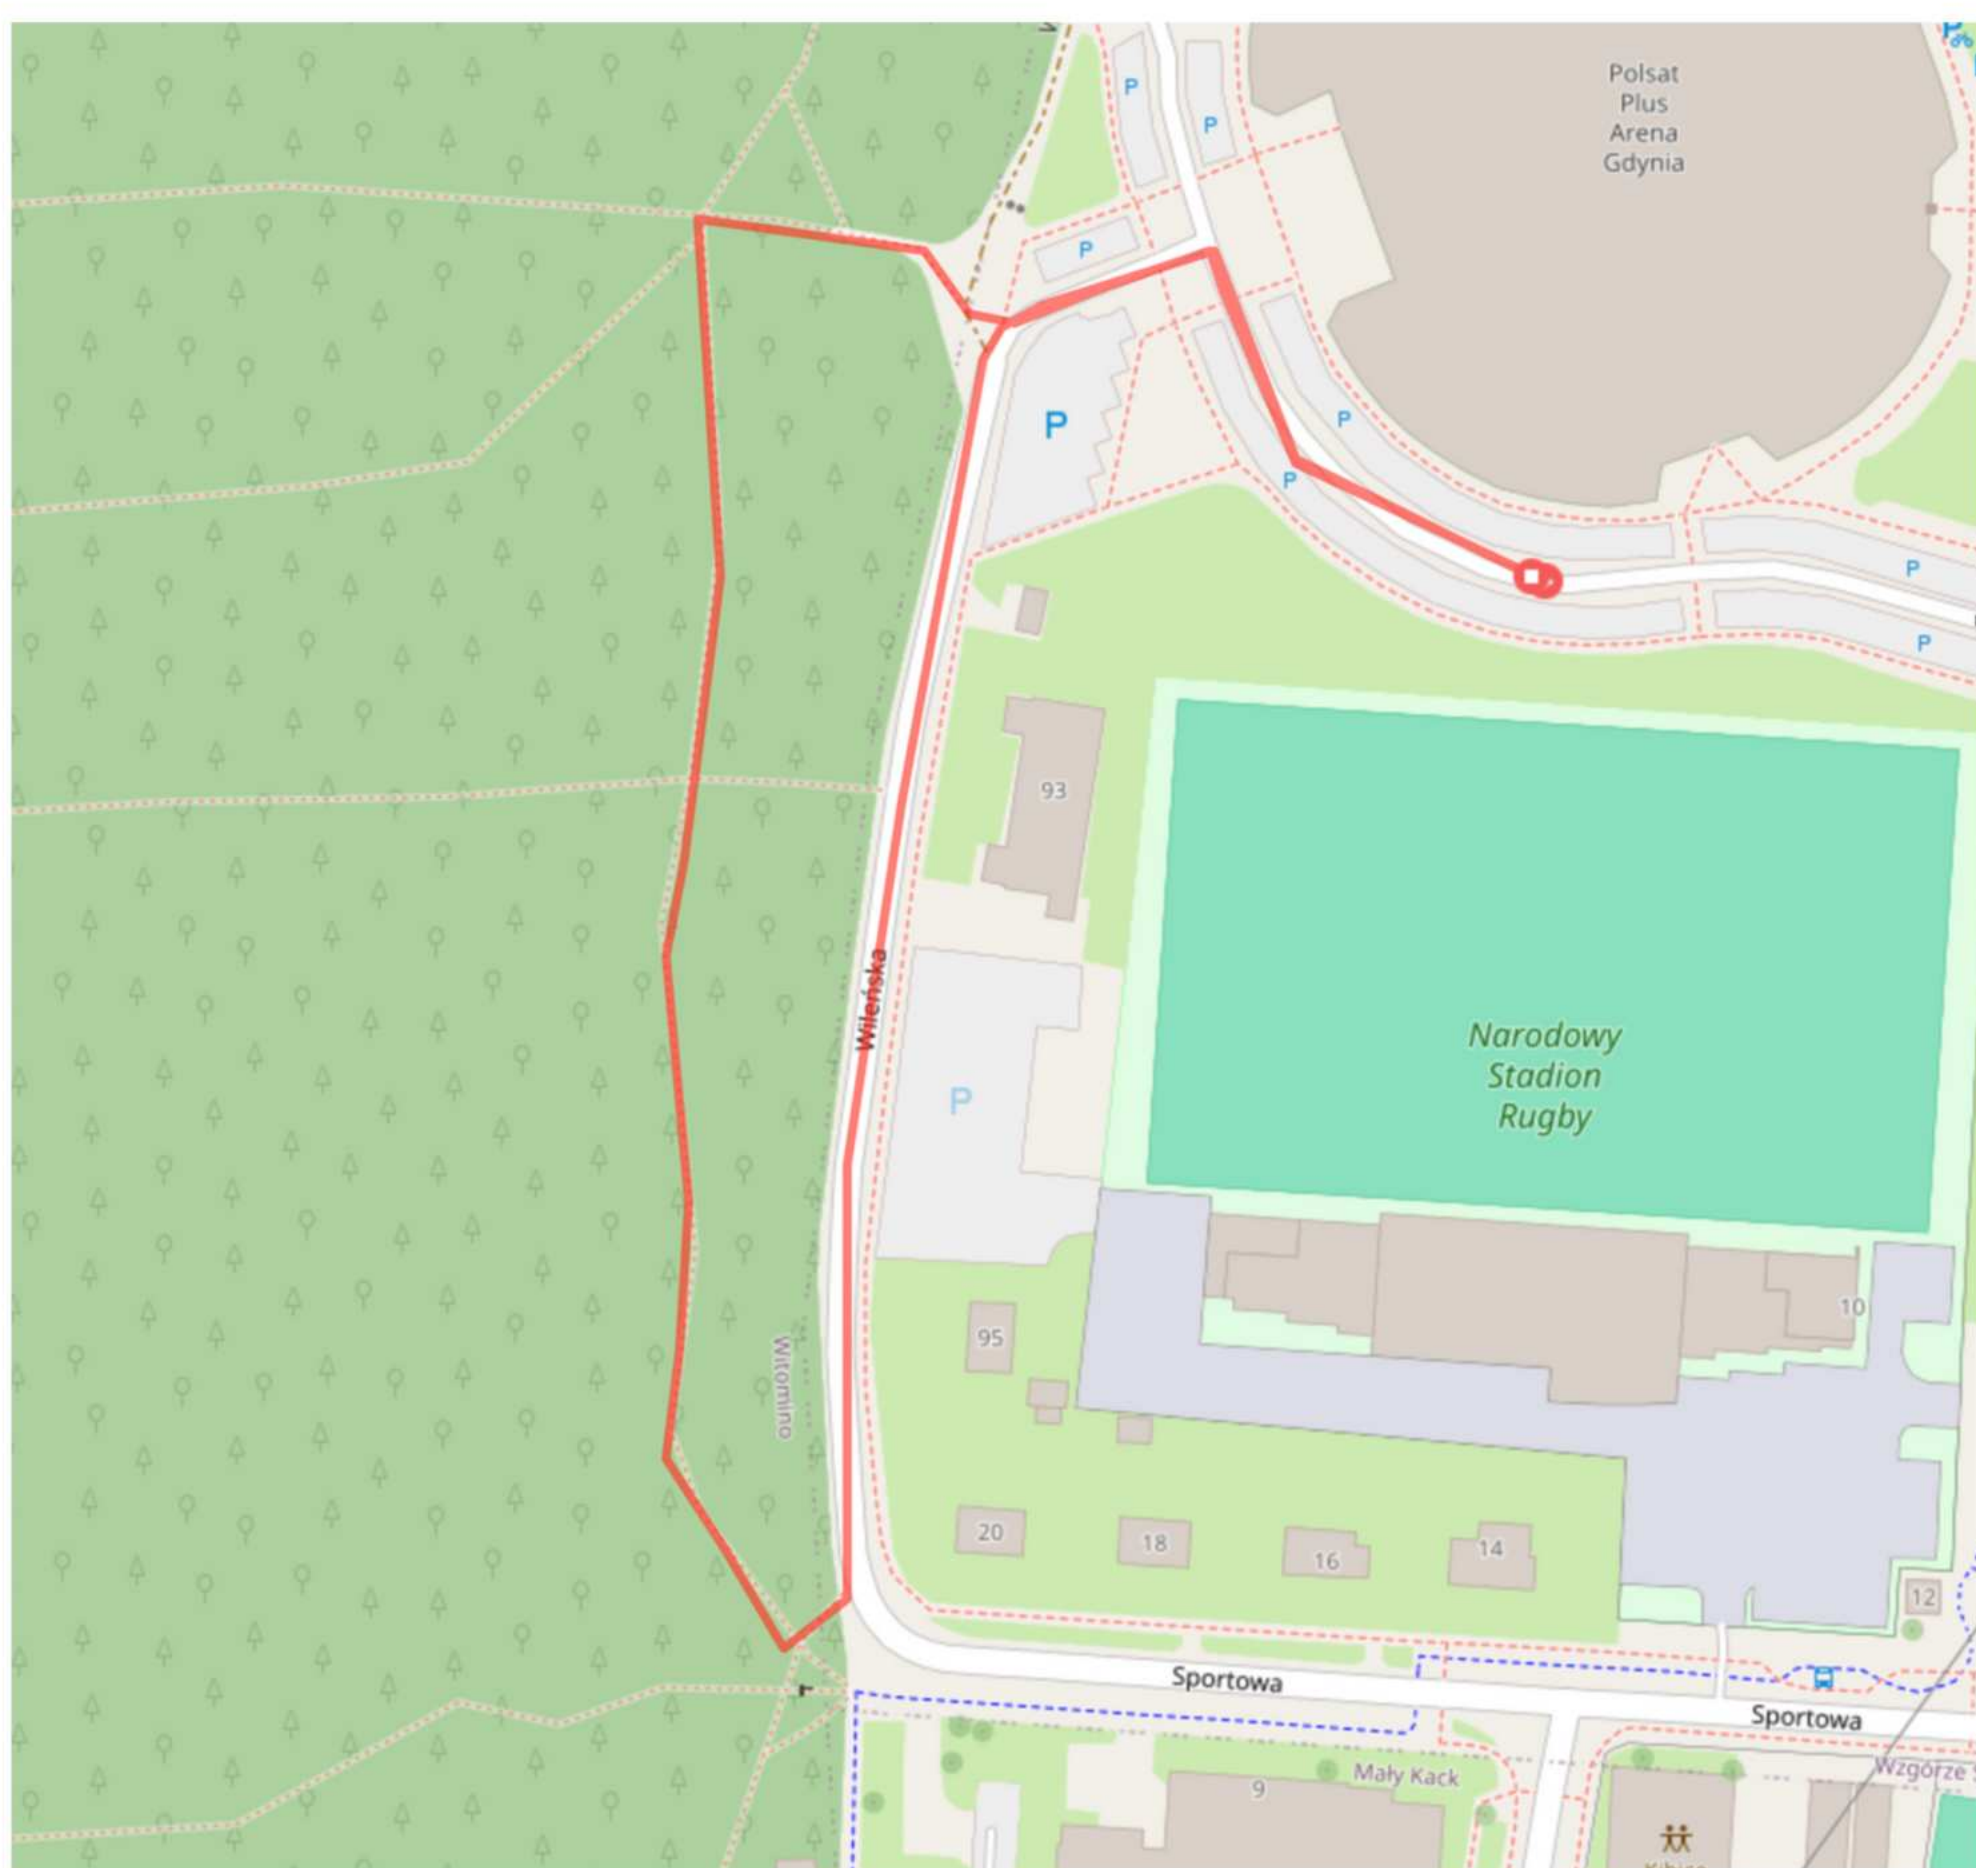

TRASA

MINI-CROSS

200M – ROWERKI BIEGOWE

800M – ROWERKI NORMALNE

Link

od 1990

EURODOM

DRZWI PODŁOGI DYWANY