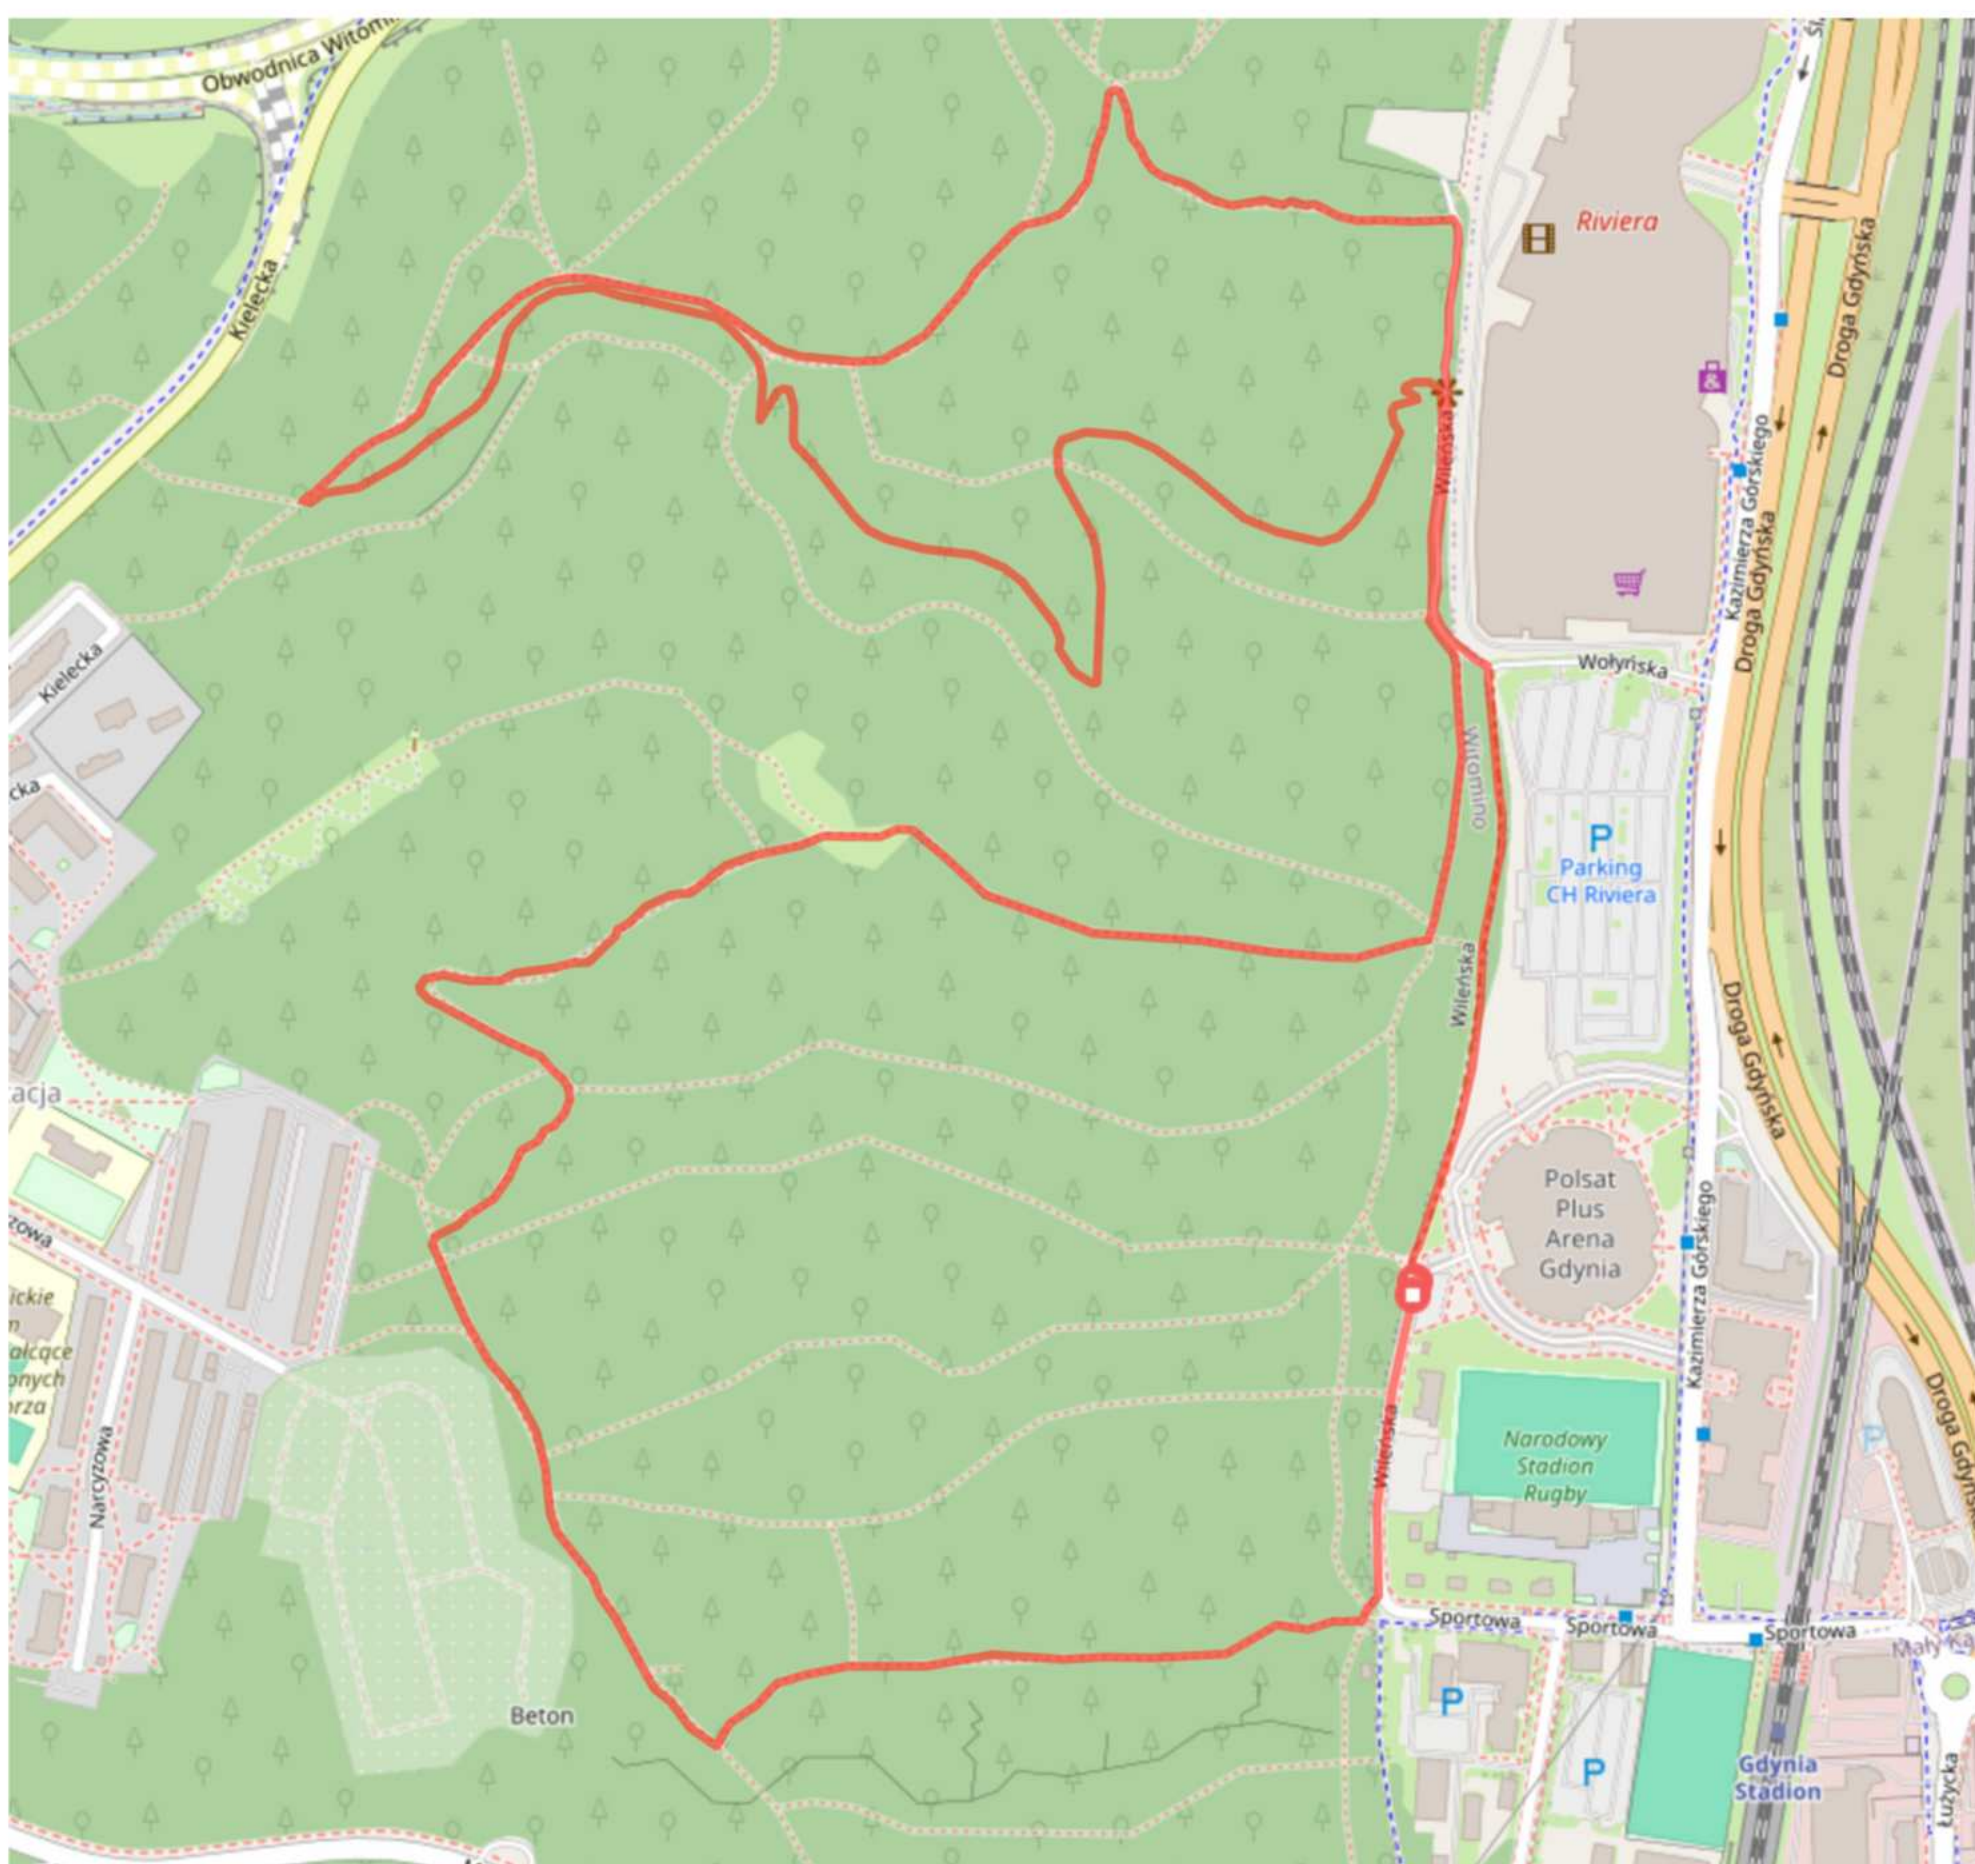

BOGATA WIEDZA
I DOŚWIADCZENIE

WYSOKIEJ KLASY
SPECJALIŚCI BRANŻOWI

KOMPLEKSOWA
OFERTA I SERWIS

ROZWIĄZANIA
SZYTE NA MIARĘ

JAKOŚĆ POTWIERDZONA
ISO 9001:2000

TRASA FUN

10KM (2 PĘTLE)

LIMIT 1H 10MIN