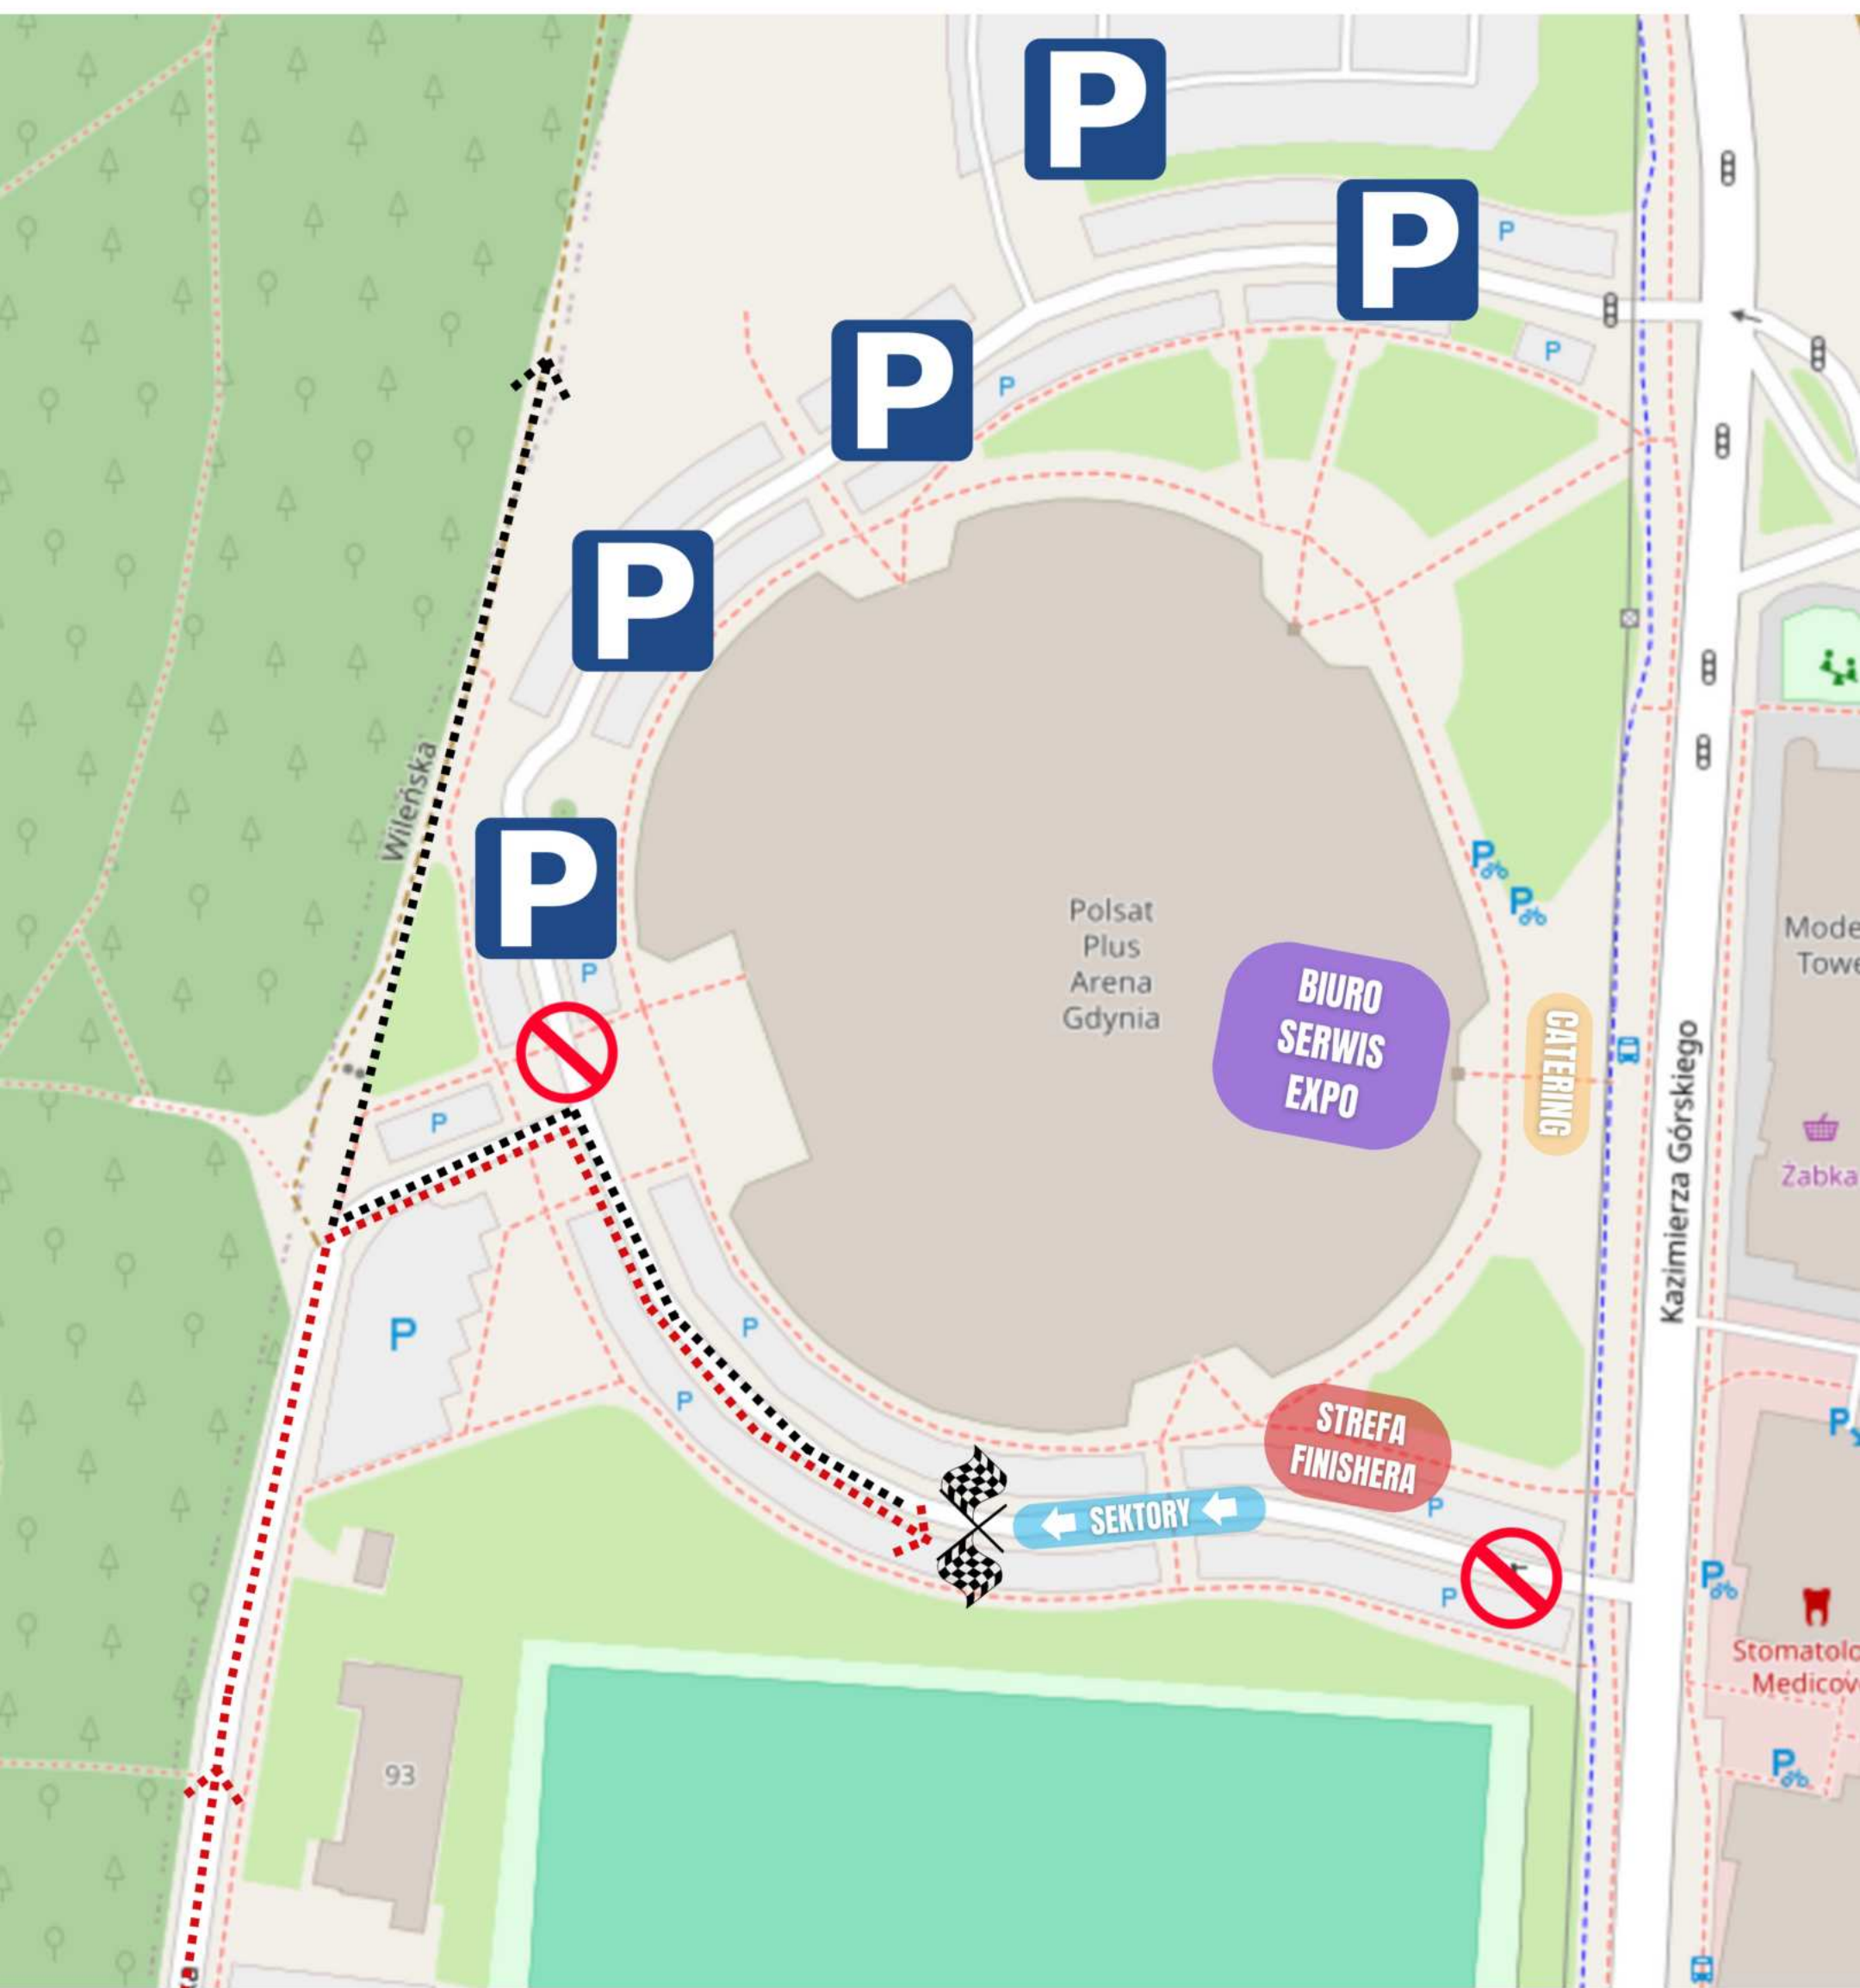

POMERANIA

Kod jest aktywny tylko po zalogowaniu się do Panelu Klienta.
Kod wielorazowego użytku, ważny do 31.12.2025 do godziny 23:59.

WWW.DIETYODBROKULA.PL

MIASTECZKO MAPA

PARKINGI:
**OGÓLNODOSTĘPNY PRZY CH RIVIERA
PRZY "POLSAT PLUS ARENA GDYNIA"**