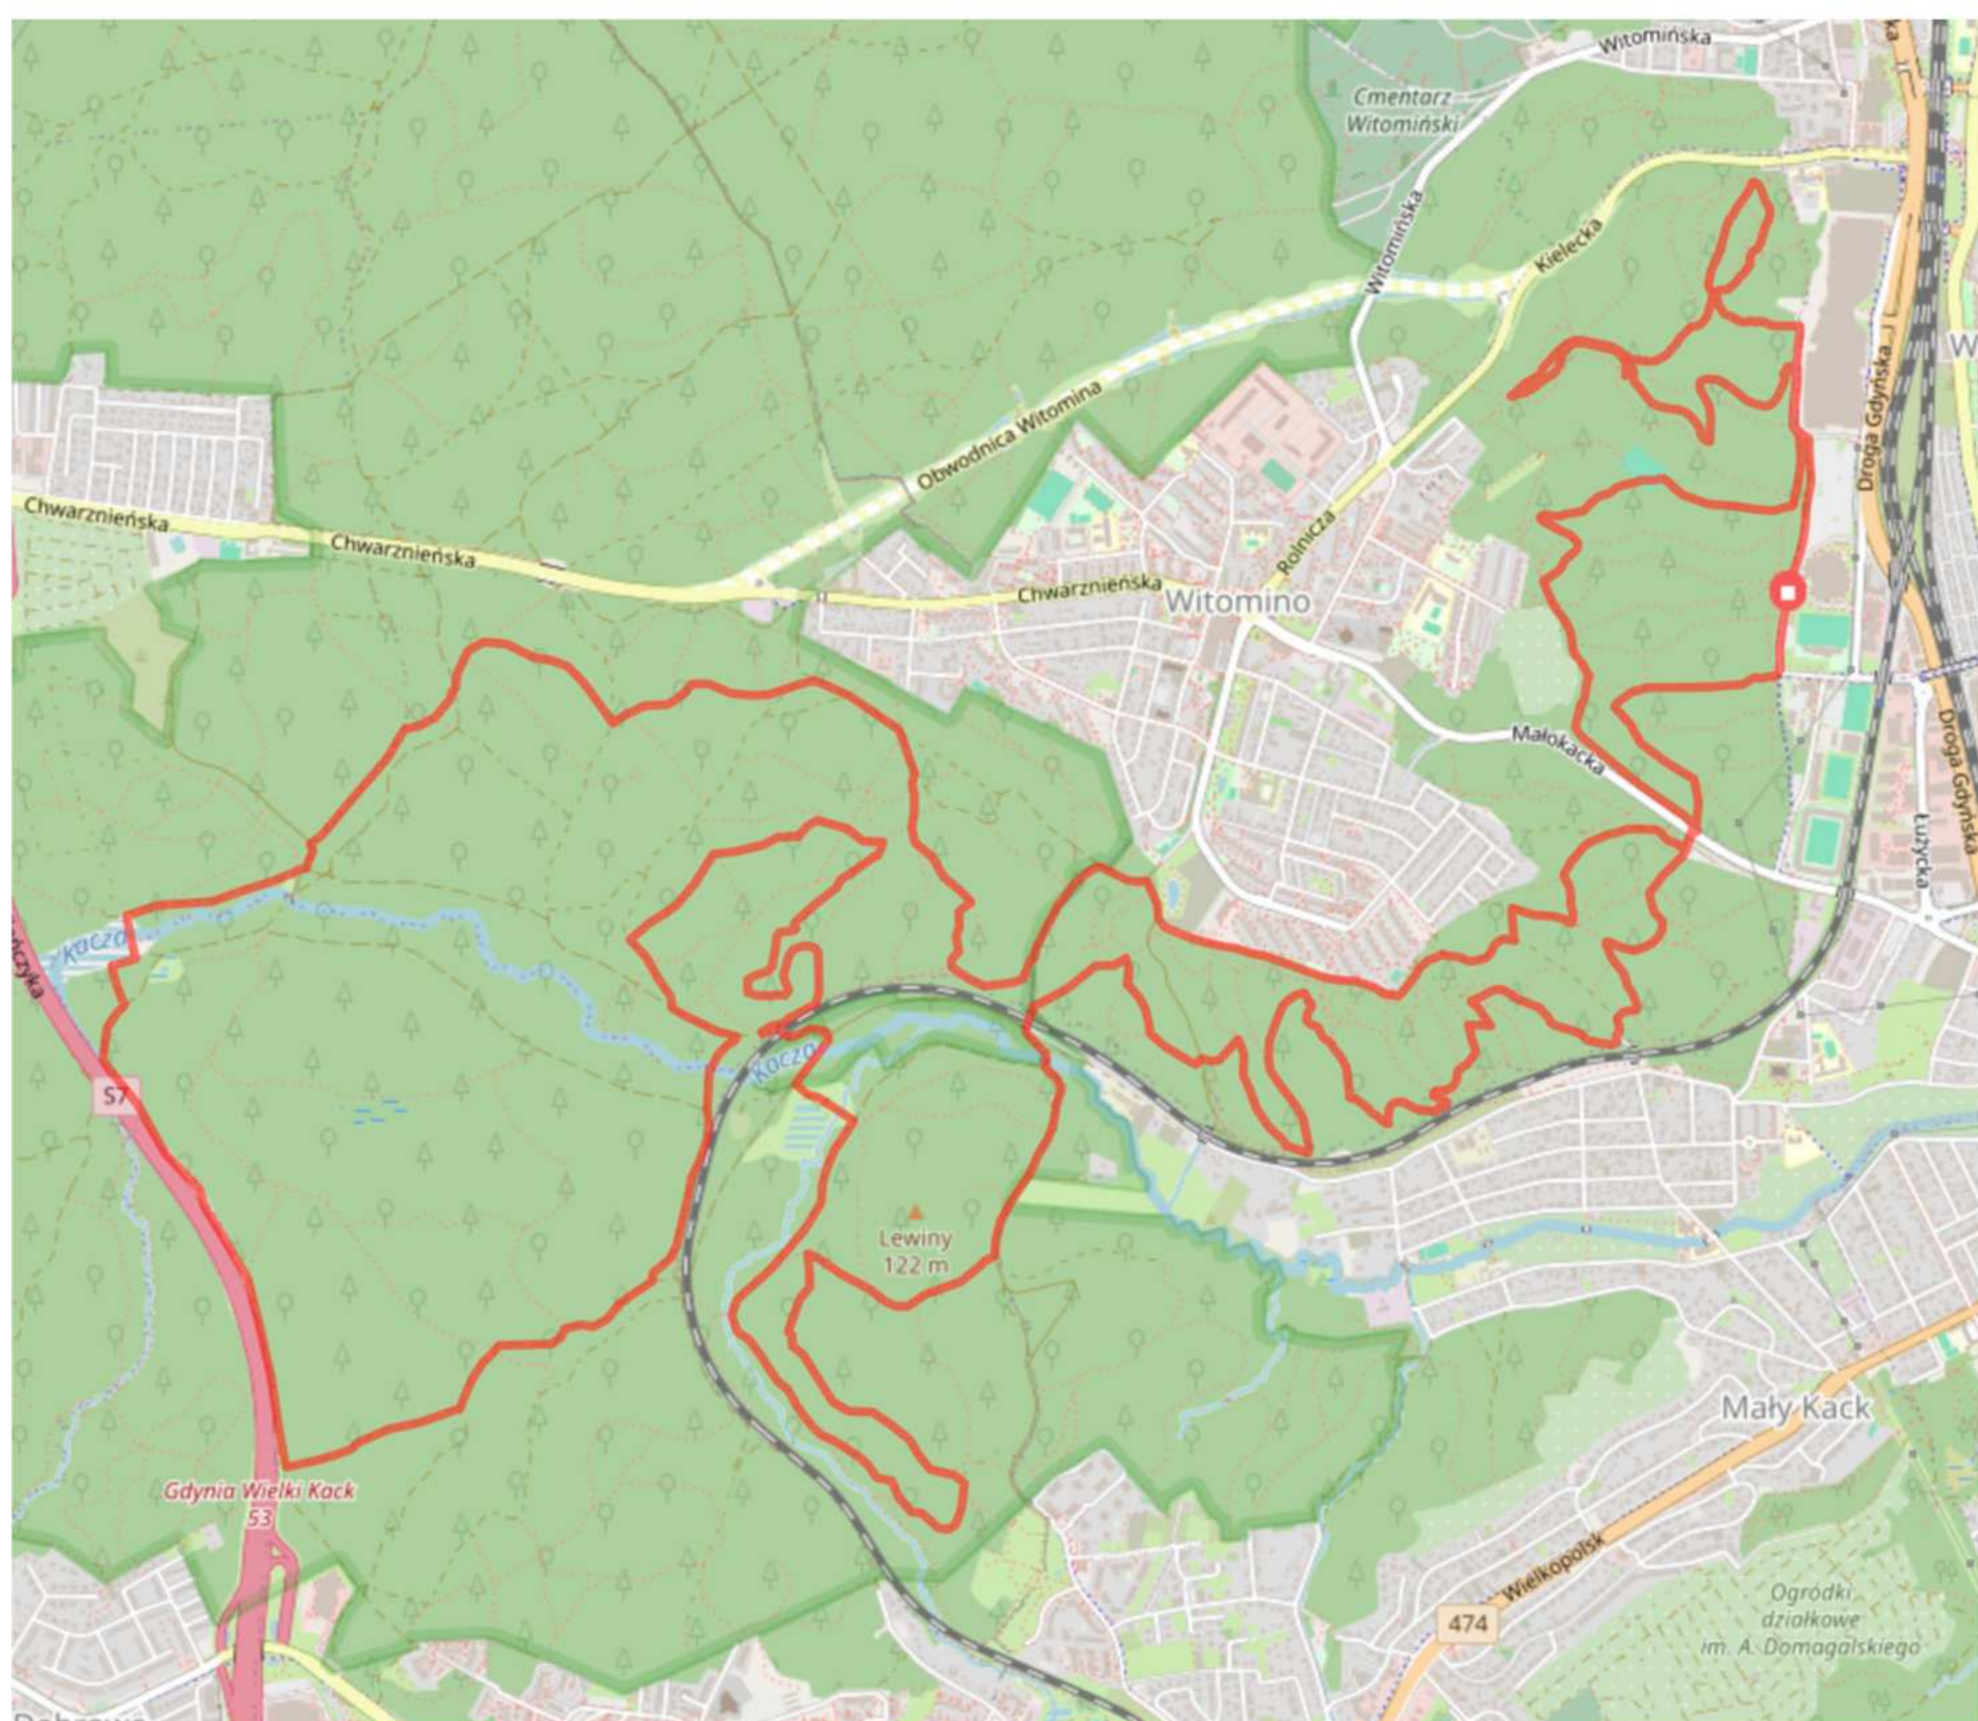

Strukturę organizacyjną urzędu tworzy kilkadziesiąt samodzielnych komórek organizacyjnych (departamentów, biur i samodzielnych stanowisk).

TRASA MEGA

51KM (2 PĘTLE)
LIMIT 3H 45MIN

[Link](#)

Grupa Technologiczna ASE